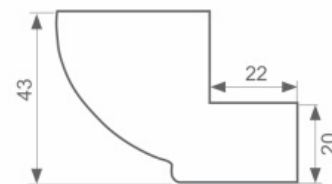

Listwa gięta zewnętrzna
Outercurved SOFT moulding