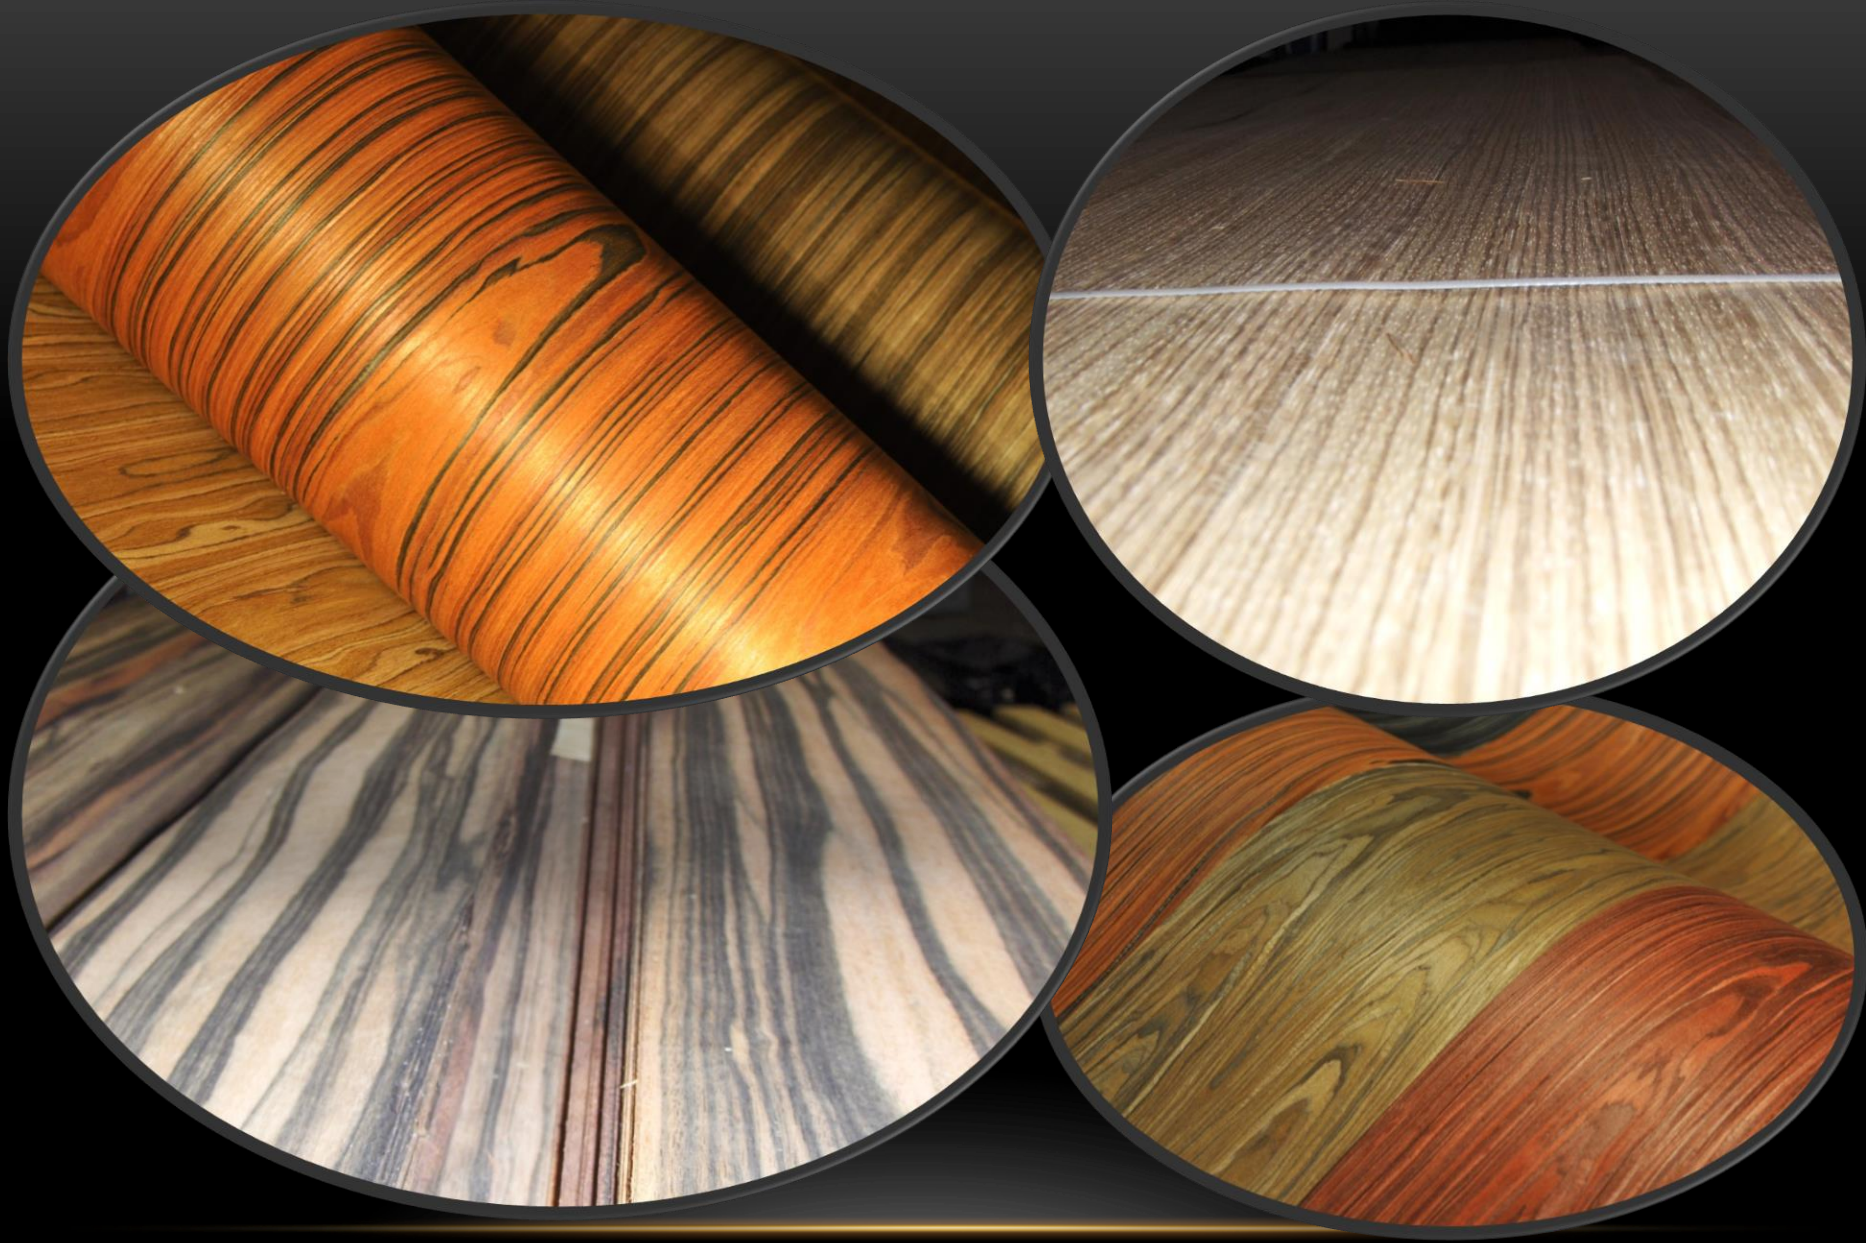

CENTRUM DREWNA i OKLEIN

PRODUCENT PŁYT FORNIROWANYCH

DOSTAWCA
KWALIFIKOWANY

SZEROKA GAMA FORNIRÓW

PŁYTY W OKLEINACH NATURALNYCH I MODYFIKOWANYCH

PŁYTY FORNIROWANE W PROGRAMIE MAGAZYNOWYM 18 GATUNKÓW

- BAZA : PŁYTA WIÓROWA + FORNIR (19mm)
- FORMAT : 2.80 X 2.07
- SZLIFOWANIE JEDNOSTRONNE
- PŁYTY W FORNIRACH NATURALNYCH 9 GATUNKÓW (magazyn)
- PŁYTY W FORNIRACH MODYFIKOWANYCH 9 GATUNKÓW (magazyn)

**PŁYTY W OKLEINIE
NATURALNEJ
9 DEKORÓW**

DAŁB EUROPEJSKI PASIAK / FRYZ

DĄB EUROPEJSKI FLADER

DĄB EUROPEJSKI STANDARD

JESION TWARDZIELOWY

JESION EUROPEJSKI

MAHOŃ SAPELY

ORZECH AMERYKAŃSKI

SOSNA

SOSNA

ORZECZ AMERYKAŃSKI

ORZECH AMERYKAŃSKI

ORZECZ AMERYKAŃSKI

**PŁYTY W OKLEINIE
MODYFIKOWANEJ
9 DEKORÓW**

DAŁ BIELONY

DĄB CLASSIC PROSTOSŁOISTY

W OFERCIE PONAD 80 GATUNKÓW EGZOTYCZNYCH FORNIRÓW

DO WSZYSTKICH PŁYT
FORNIROWANYCH DOSTĘPNE OBRZEŻA
0,6mm / 1,5mm