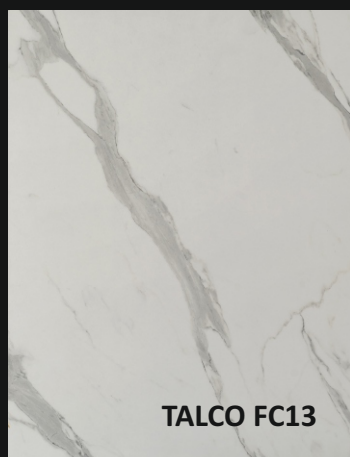

CONCRETA FC37

CONCRETA FC38

TALCO FC13

TALCO FC18

TALCO FC19

Kamienna odłona płyt meblowych CLEAF od Matdesign.  
Naturalne, chropowate w dotyku rysy kamienia  
przeniesione na powierzchnię płyty meblowej.  
Bogata kolekcja. Włoski design.  
Płyty meblowe. Laminaty HPL. Obrzeża.