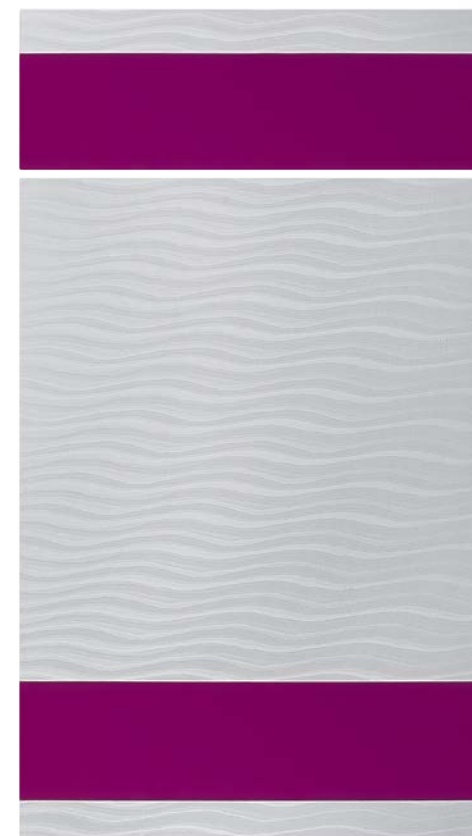

FRONTY LACOBEL

wzór: L 03
kolor: 113 oberżyna
połysk

wzór: L 01
kolor: 114 jabłoń jasna
połysk

Brak koloru w ofercie

wzór: L 02
kolor: 180 mirage
biały połysk PET

Brak koloru w ofercie

FRONTY PROSTE

wzór: L 04
kolor: 188 krem
wyłaczany poprzeczny