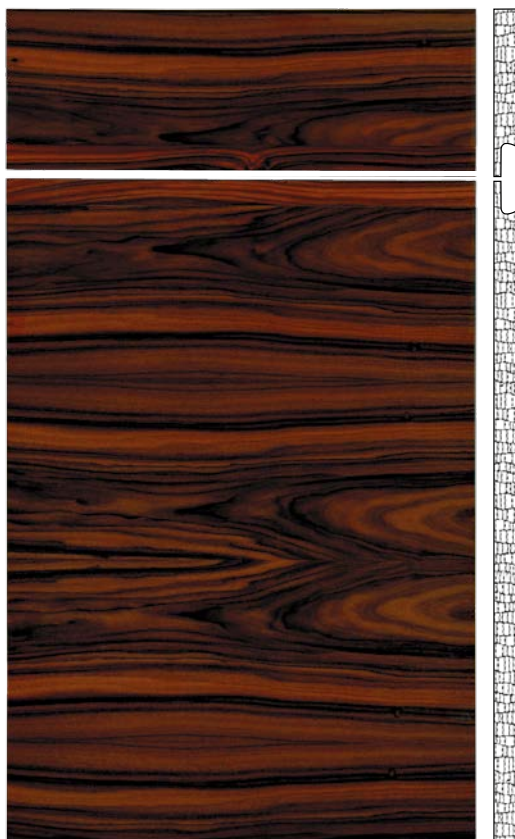

wzór: LADIS
kolor: OM 43
heban milano

FRONTY FORNIROWANE

wzór: PAO GŁADKI
kolor: OM24 dąb grafitowy

wzór: PŁYCINOWY
kolor: OM14 dąb
czarny flader

wzór: PGO MYDEŁKO
kolor: OM16 drzewo
sandałowe

FRONTY FORNIROWANE