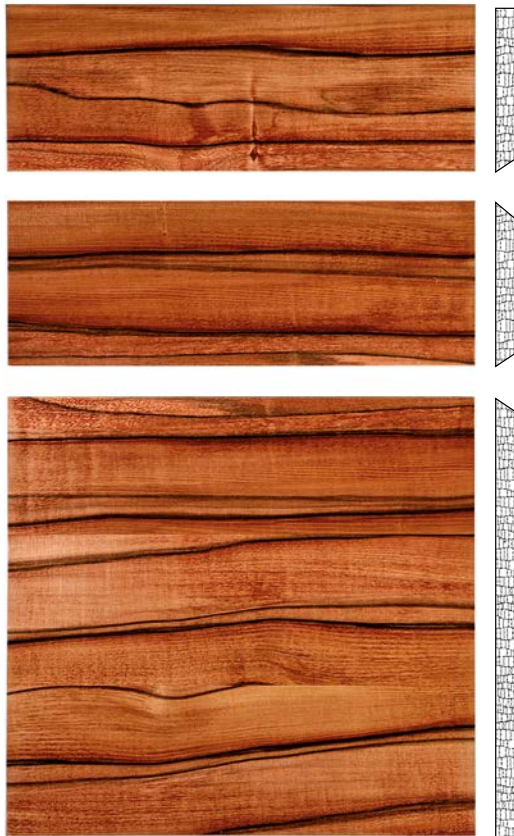

wzór: TUX 45 PLUS
kolor: OE 34
palisander santos

wzór: TUX 45 PLUS KOLOR
kolor: OE 25
jabłoń indyjska

FRONTY Z UCHWYTAMI

front z UCHWYTEM
LISTWOWYM
kolor: OM20 tik

FRONTY Z UCHWYTAMI

wzór: TUX 45
kolor: OE 25 jabłoń indyjska