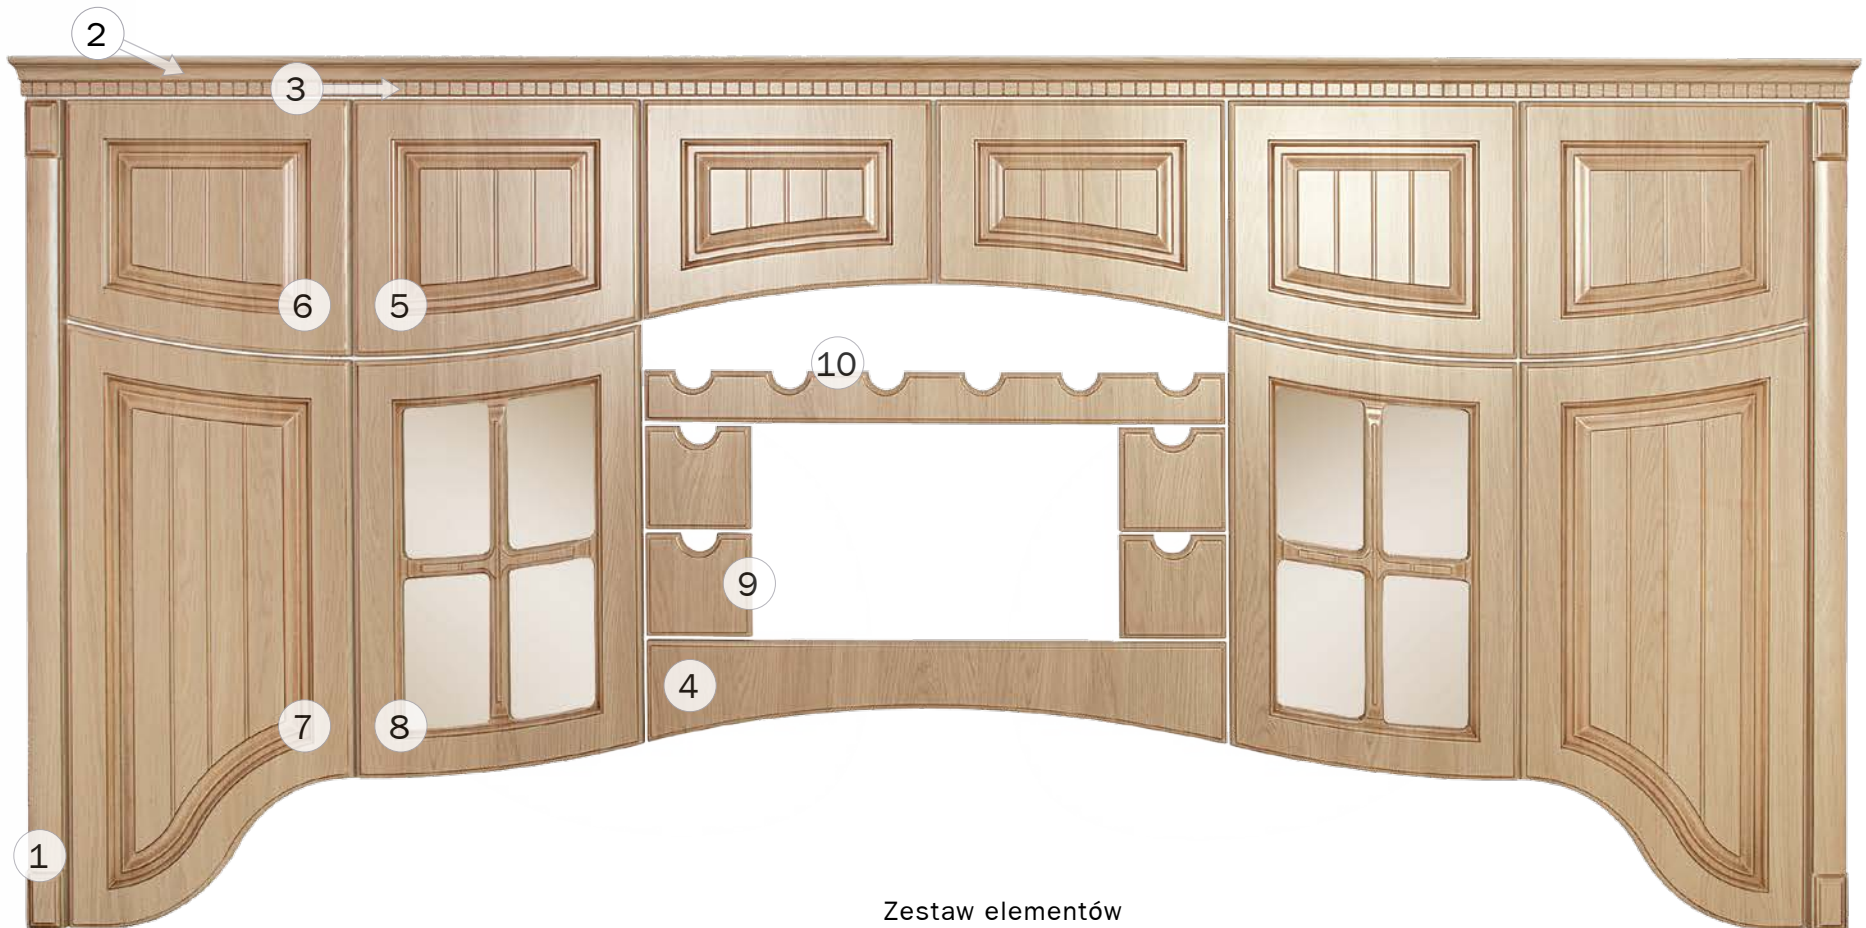

R 157

I 30

R 092

R 104

A 057

Motywy piaskowane do witryn prostych i giętych. Wykończenie: motyw piaskowy - tło przezroczyste lub motyw przezroczysty - tło piaskowane.

PRZYKŁADY NIETYPOWYCH FREZOWAŃ

- 1 pilaster
- 2 listwa wieńcząca LWK
- 3 listwa wieńcząca LKK
- 4 łuk komplet
- 5 drzwi lewe komplet
- 6 drzwi prawe komplet
- 7 drzwi lewe dwa łuki (z dodanym wycięciem u góry)
- 8 witryna ze szprosem
- 9 szuflada wycięcie na palec
- 10 listwa pod wino