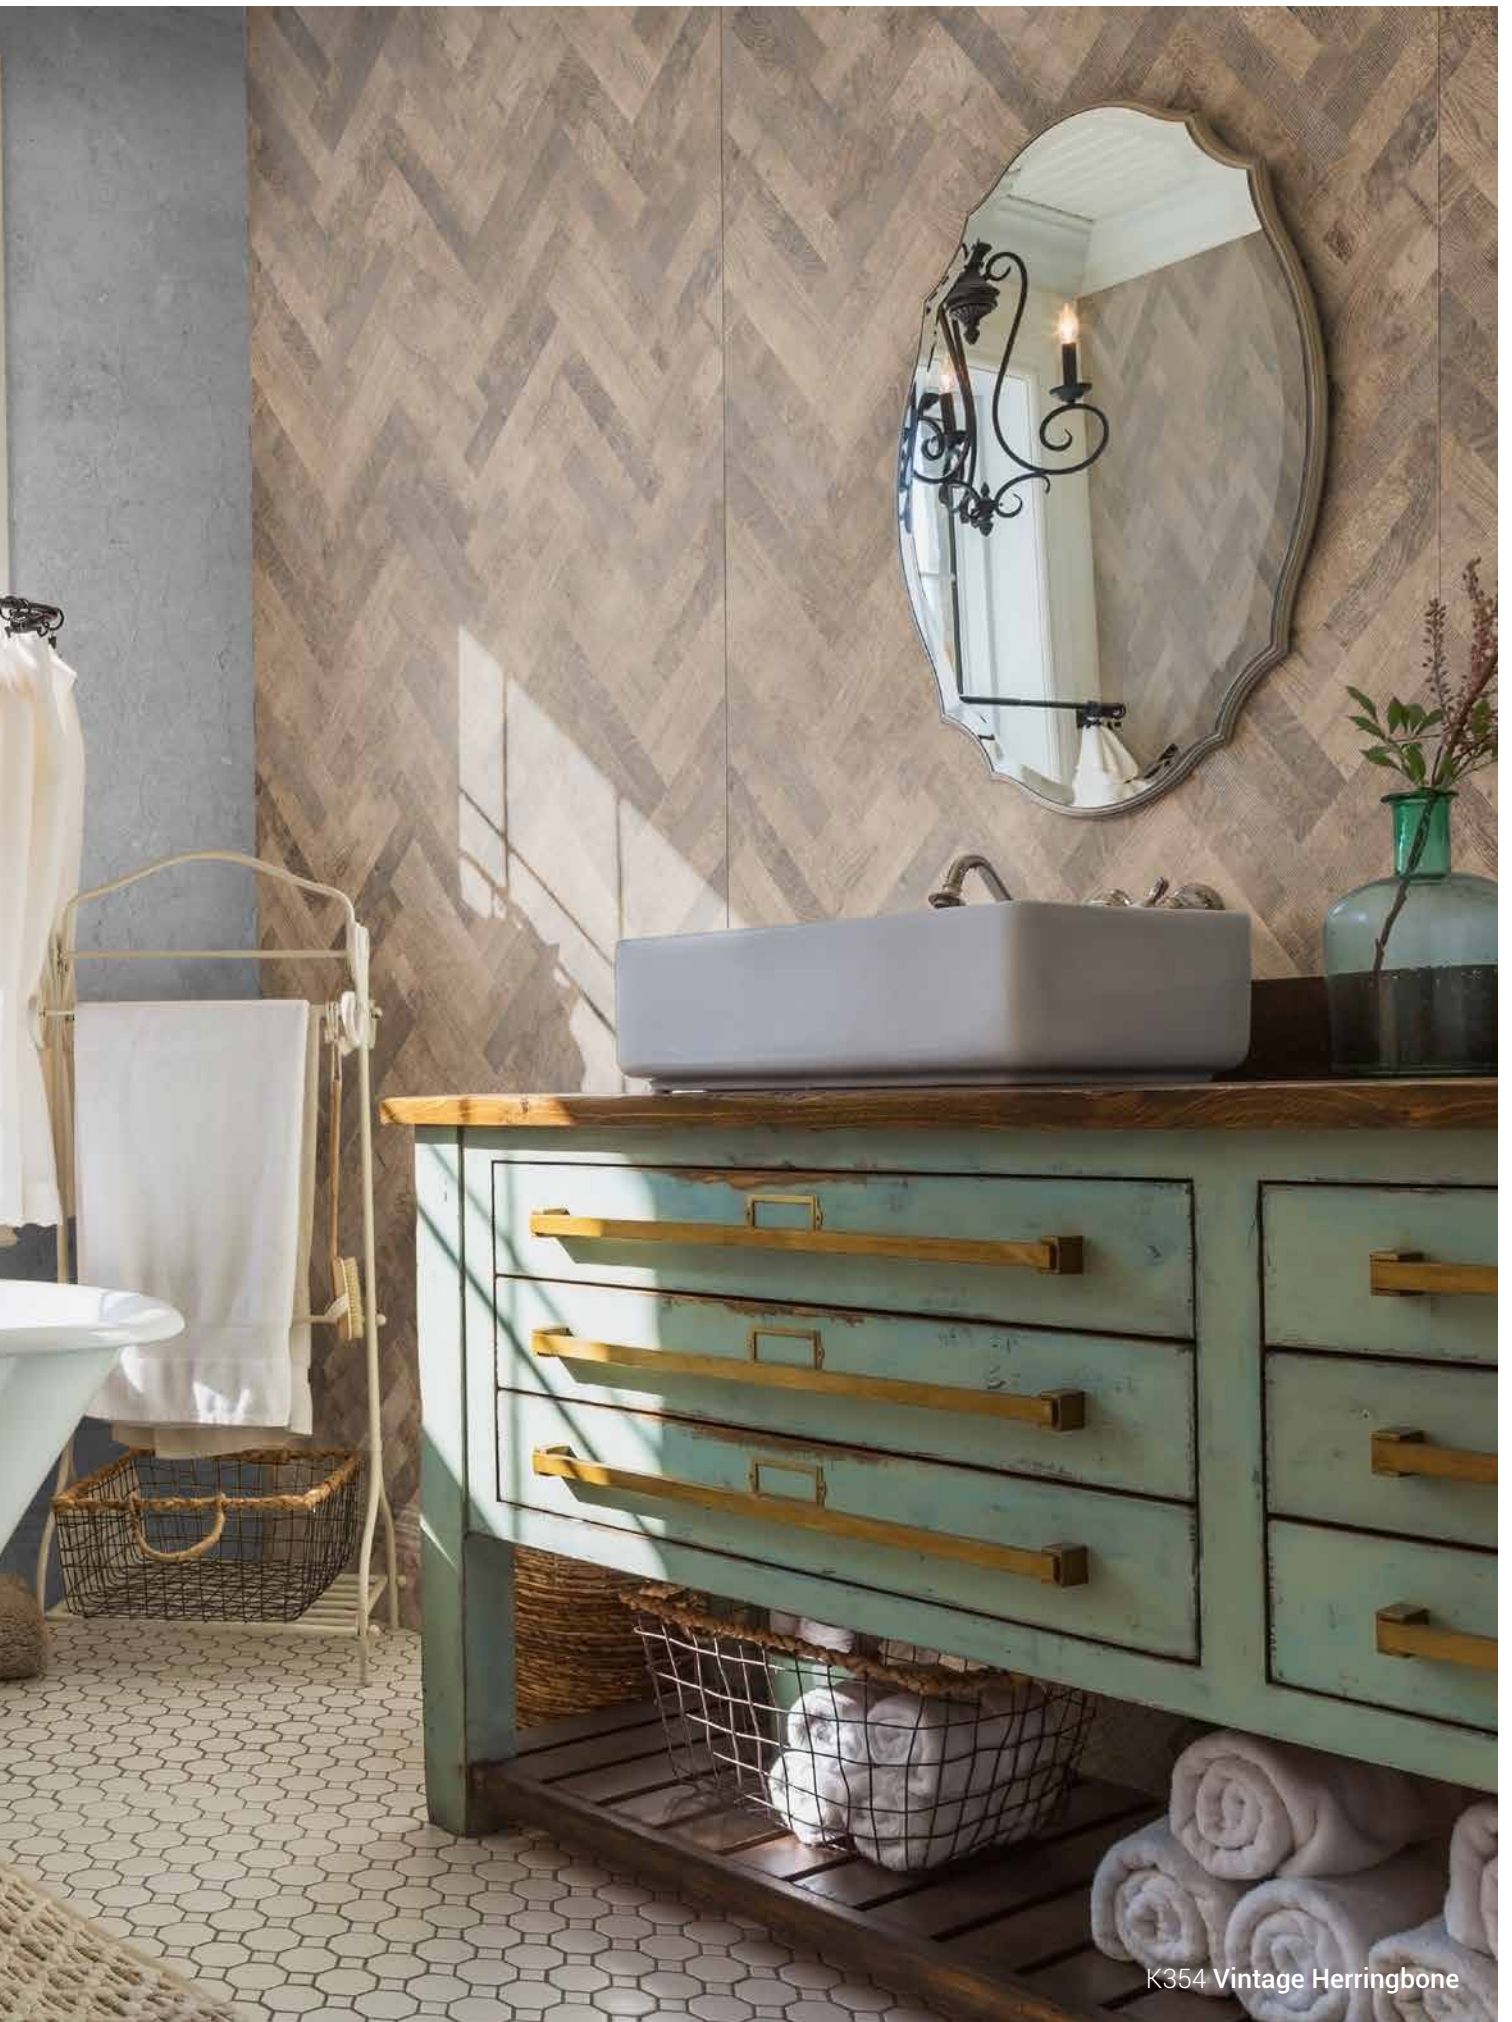

K354 Vintage Herringbone