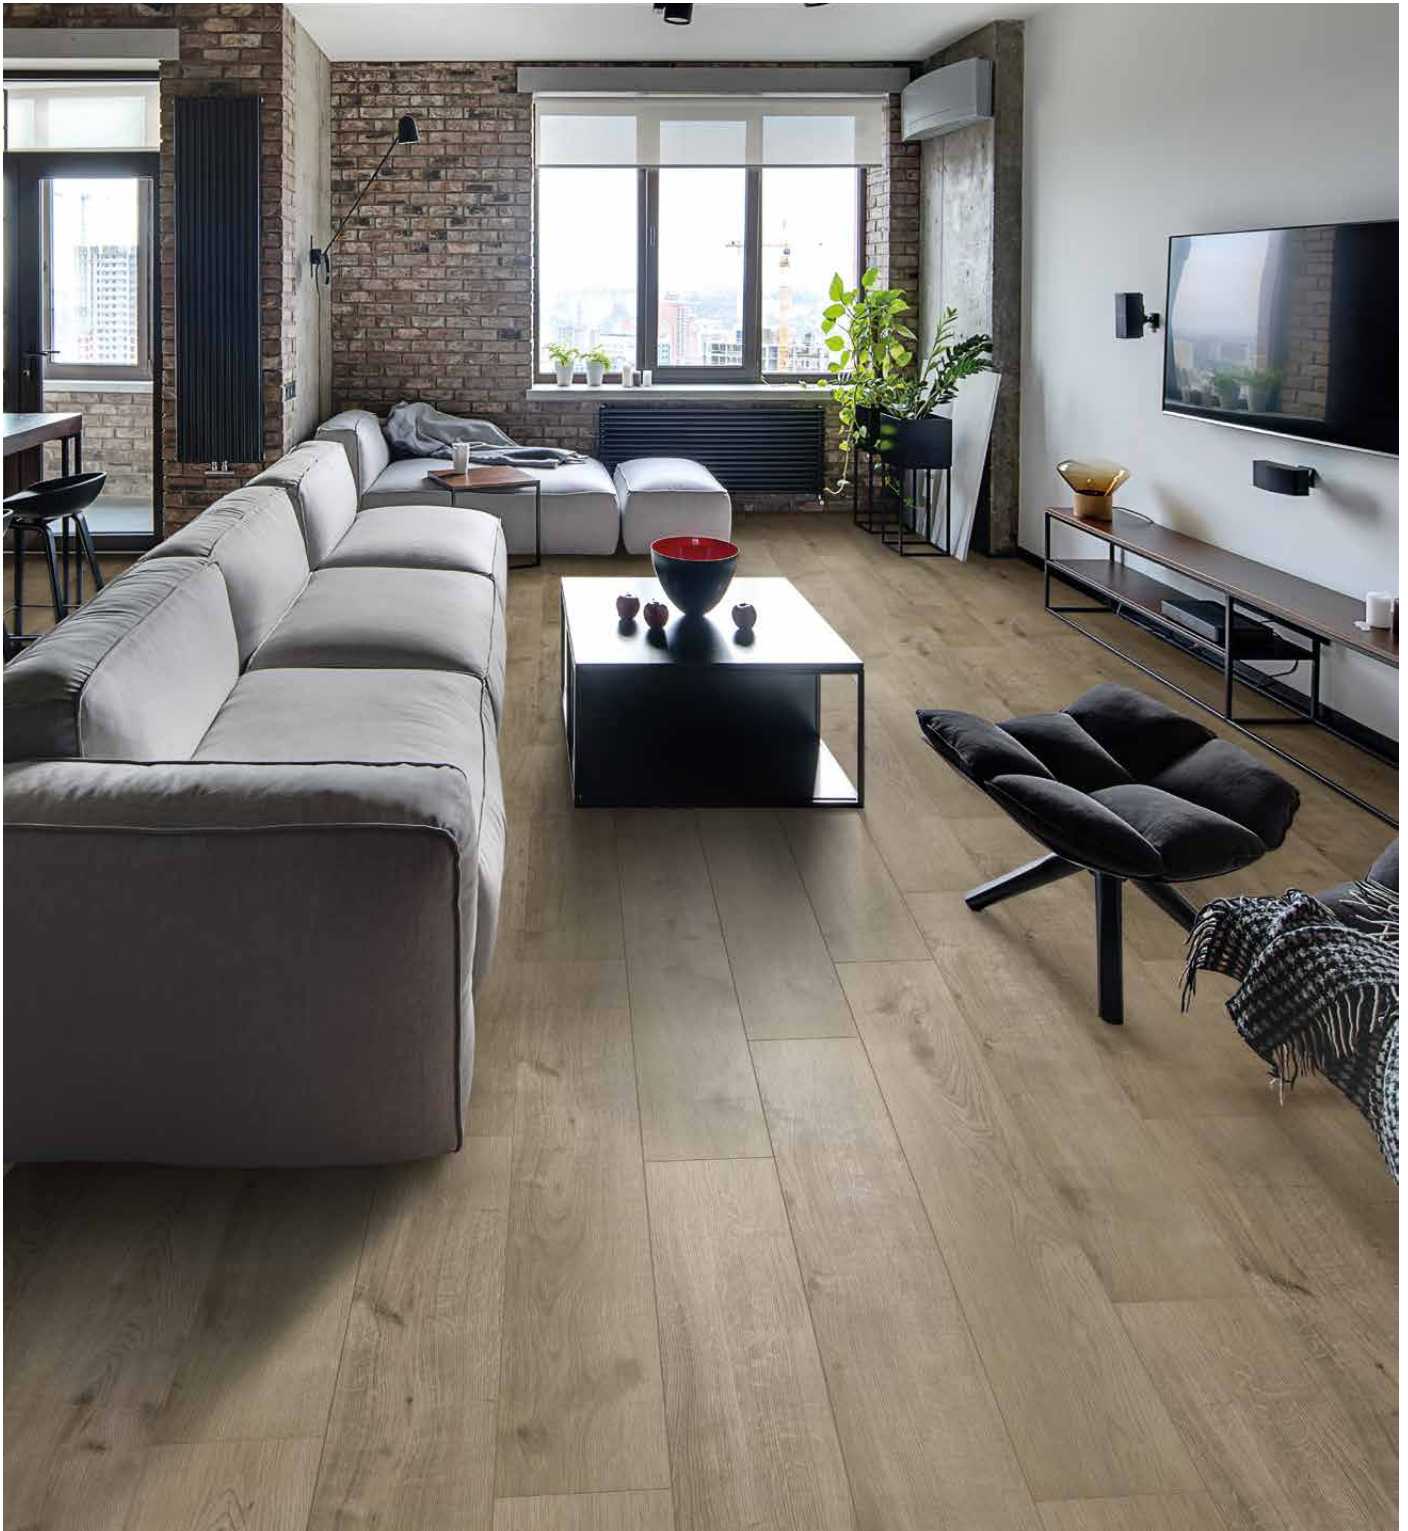

Z201 Bolton Oak (BG)