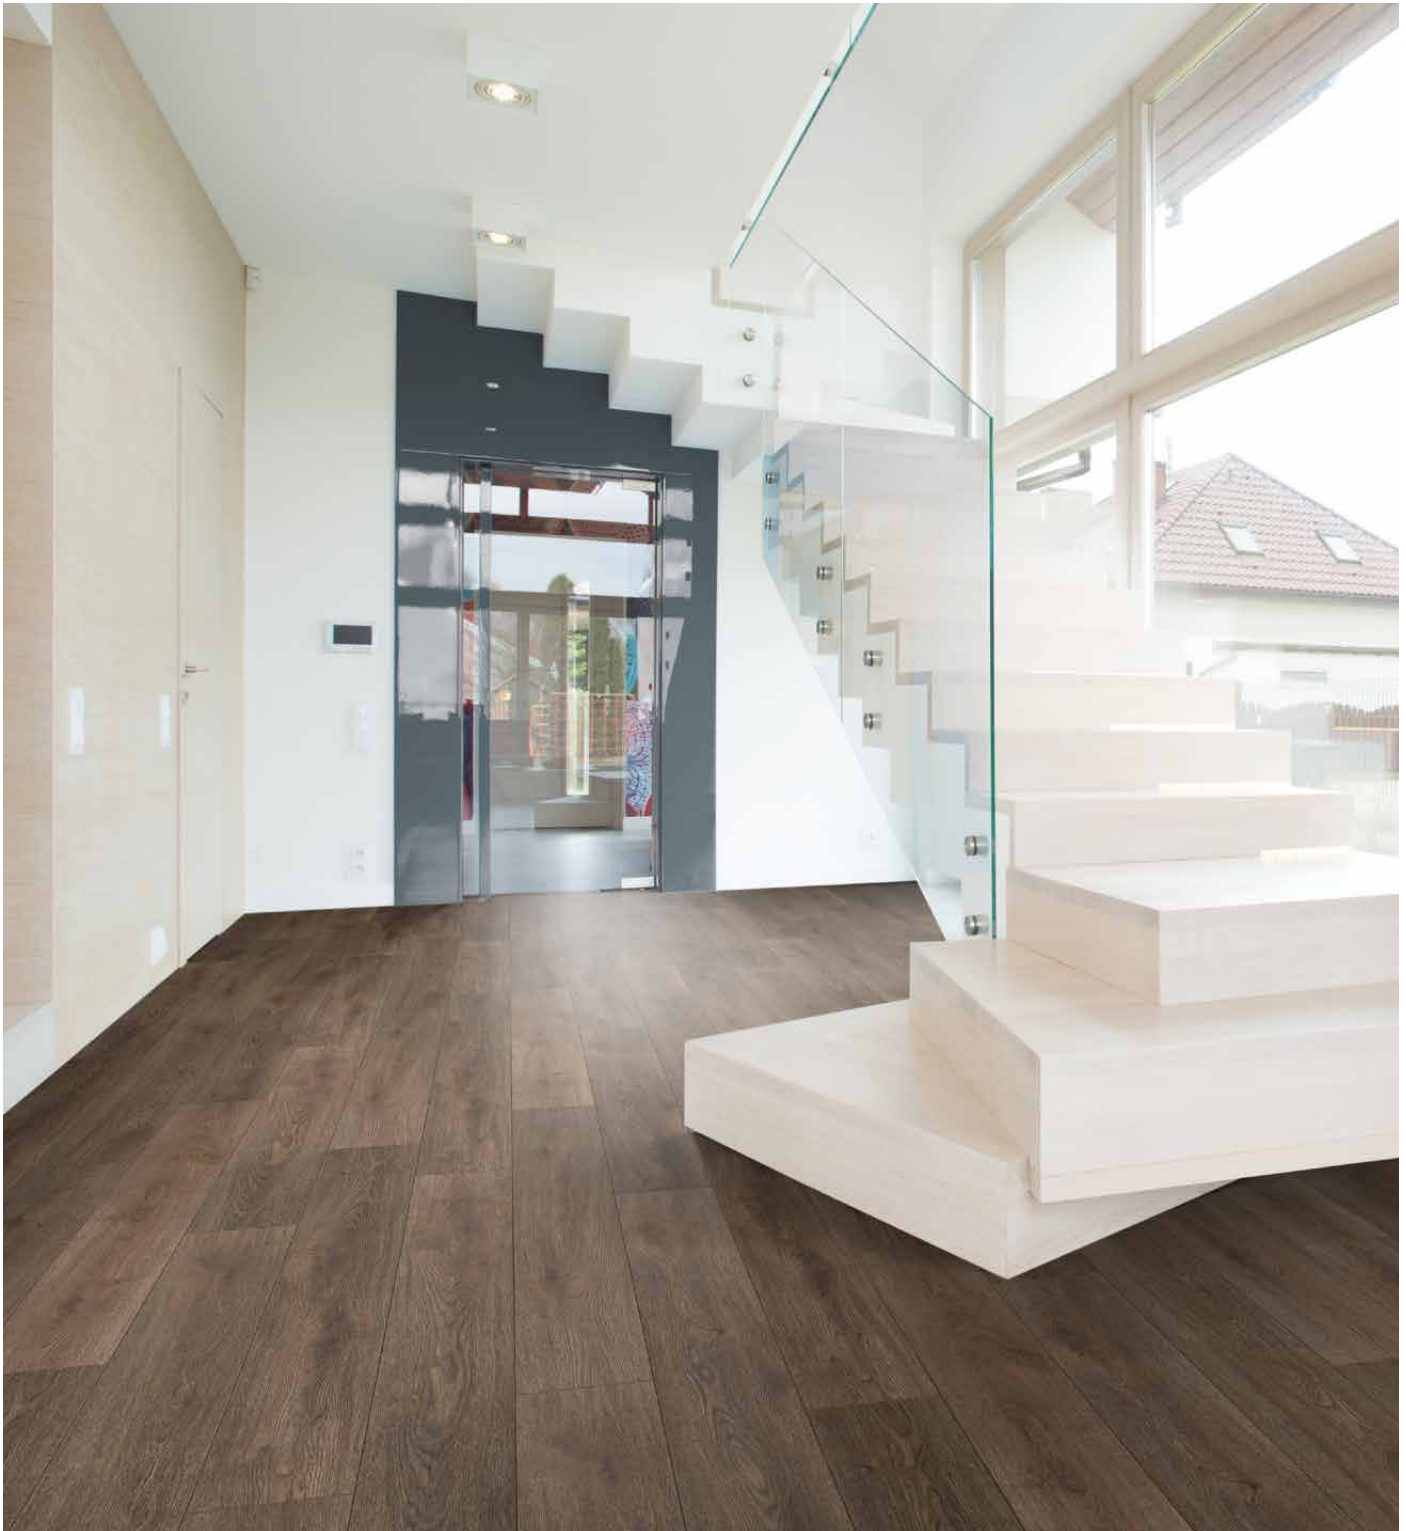

## 32 V-Groove

1280 x 192 x 4 mm

Z215 Haystack Oak (FN)

## 32 V-Groove

1280 x 192 x 4 mm

Z216 Buffalo Oak (FN)

## 32 V-Groove

1280 x 192 x 4 mm

Z217 Eclipse Oak (FN)