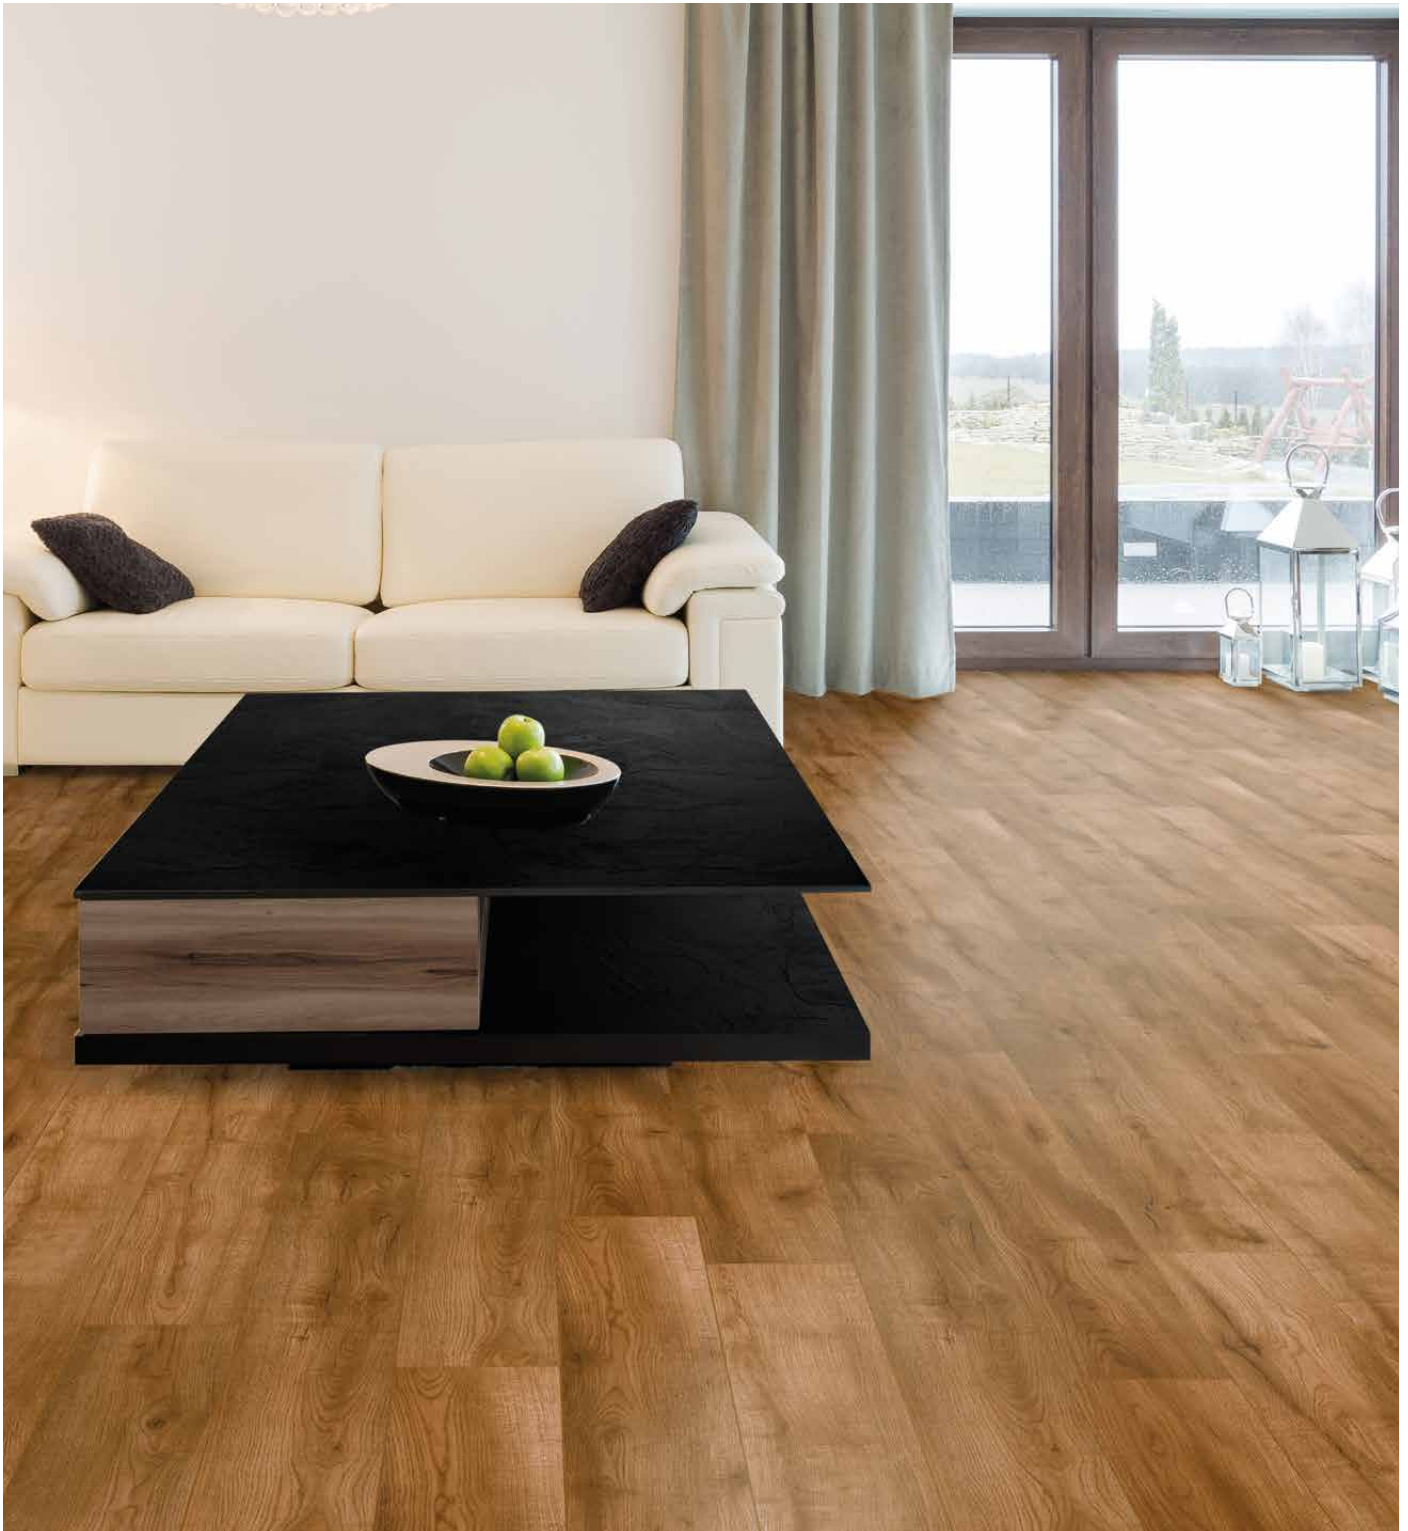

## 32 V-Groove

1280 x 192 x 4 mm

Z209 Butterscotch Oak (FN)

## 32 V-Groove

1280 x 192 x 4 mm

Z210 Camelback Oak (FN)