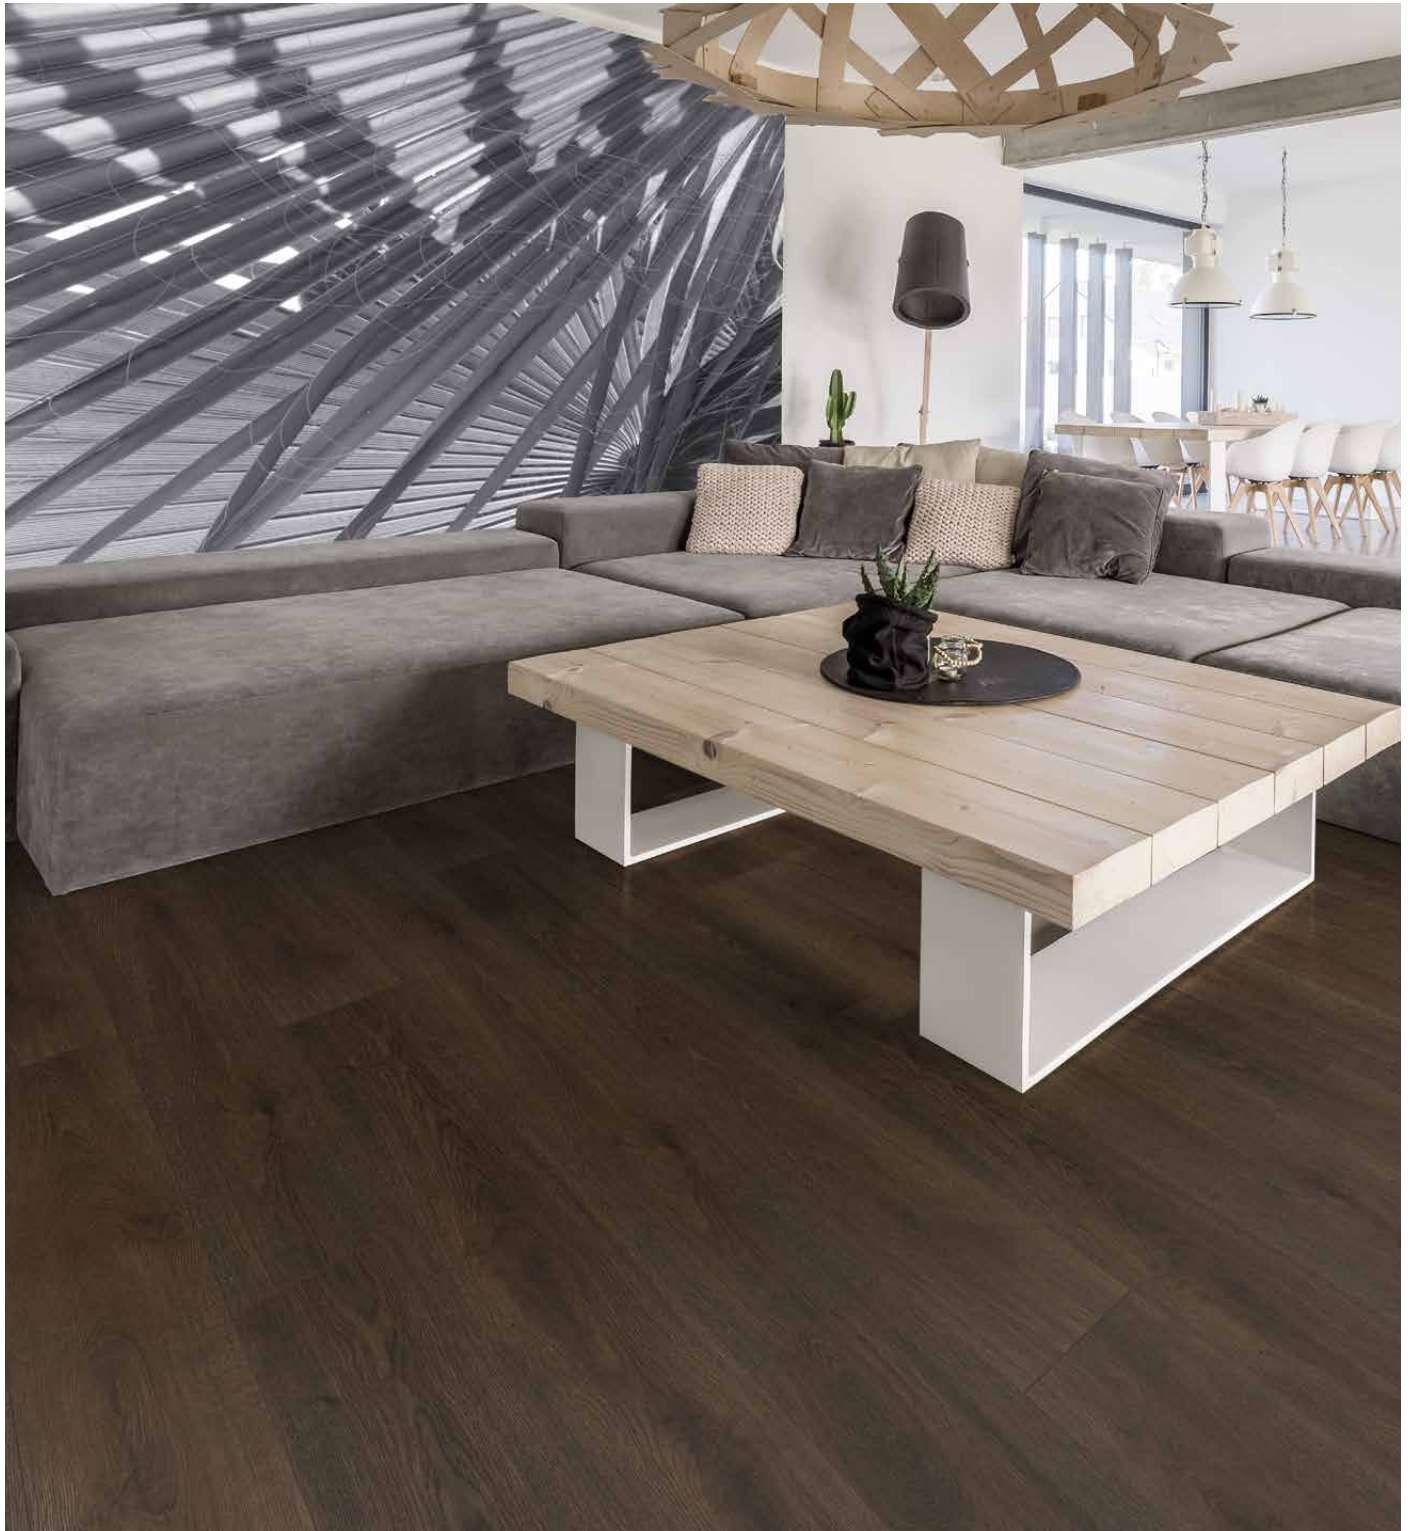

Z218 Oakledge (FN)