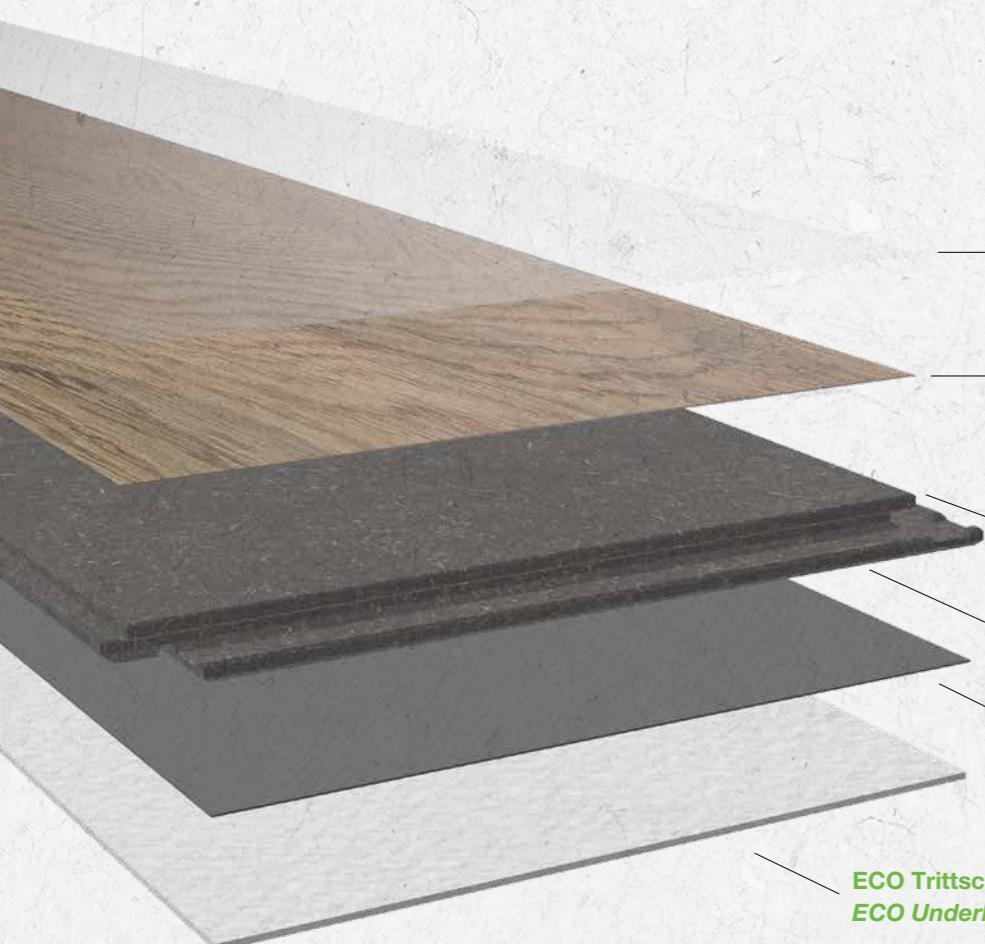

FLOORganic

8.5

SILENT
ECO Underlay

FLOORganic
by KAINDL

Abriebfestes Overlay mit
authentischer Oberfläche (Standarddiele)
*Wear resistant overlay with
authentic surface (Standard Plank)*

Abriebfeste mehrschichtige
UV-Lackierung (Breitdiele)
*Wear resistant multilayer
UV-Coating (Wide Plank)*

Dekorpapier (Standarddiele)
Decorative paper (Standard Plank)

Digitale Kolorierung mit
lichtechter UV-Tinte (Breitdiele)
*Digital printing with
lightfast ink (Wide Plank)*

Aqua Protect Fase
Aqua Protect bevel

AQUApro HDF Trägerplatte
AQUApro HDF core

Gegenzug
Balancer

ECO Trittschalldämmung
ECO Underlay

Dielenformate | *Plank Formats*

Breitdiele | *Wide Plank: 1383 x 244 mm*

Standarddiele | *Standard Plank: 1383 x 193 mm*

Fase | *Bevel*

Soft bevel

Aqua Protect

30 YEARS
KAINDL GARANTIE

Garantie | *Guarantee*

Nutzungsklasse | *Utility Class*