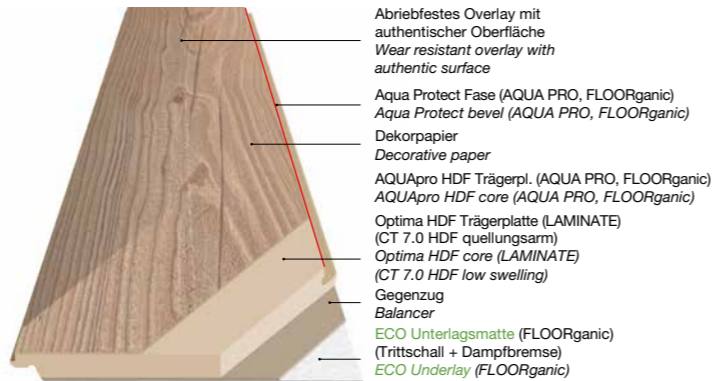

AQUA PRO supreme & select NATURAL TOUCH CLASSIC TOUCH

LAMINATE NATURAL TOUCH CLASSIC TOUCH

Abriebfestes Overlay mit authentischer Oberfläche
Wear resistant overlay with authentic surface
Aqua Protect Fase (AQUA PRO, FLOORganic)
Aqua Protect bevel (AQUA PRO, FLOORganic)
Dekorpapier
Decorative paper
AQUApro HDF Trägerpl. (AQUA PRO, FLOORganic)
AQUApro HDF core (AQUA PRO, FLOORganic)
Optima HDF Trägerplatte (LAMINATE)
CT 7.0 HDF quellungsarm)
Optima HDF core (LAMINATE)
CT 7.0 HDF low swelling)
Gegenzug
Balancer
ECO Unterlagematte (FLOORganic)
(Trittschall + Dampfbremse)
ECO Underlay (FLOORganic)
(Sound insulation + moisture barrier)