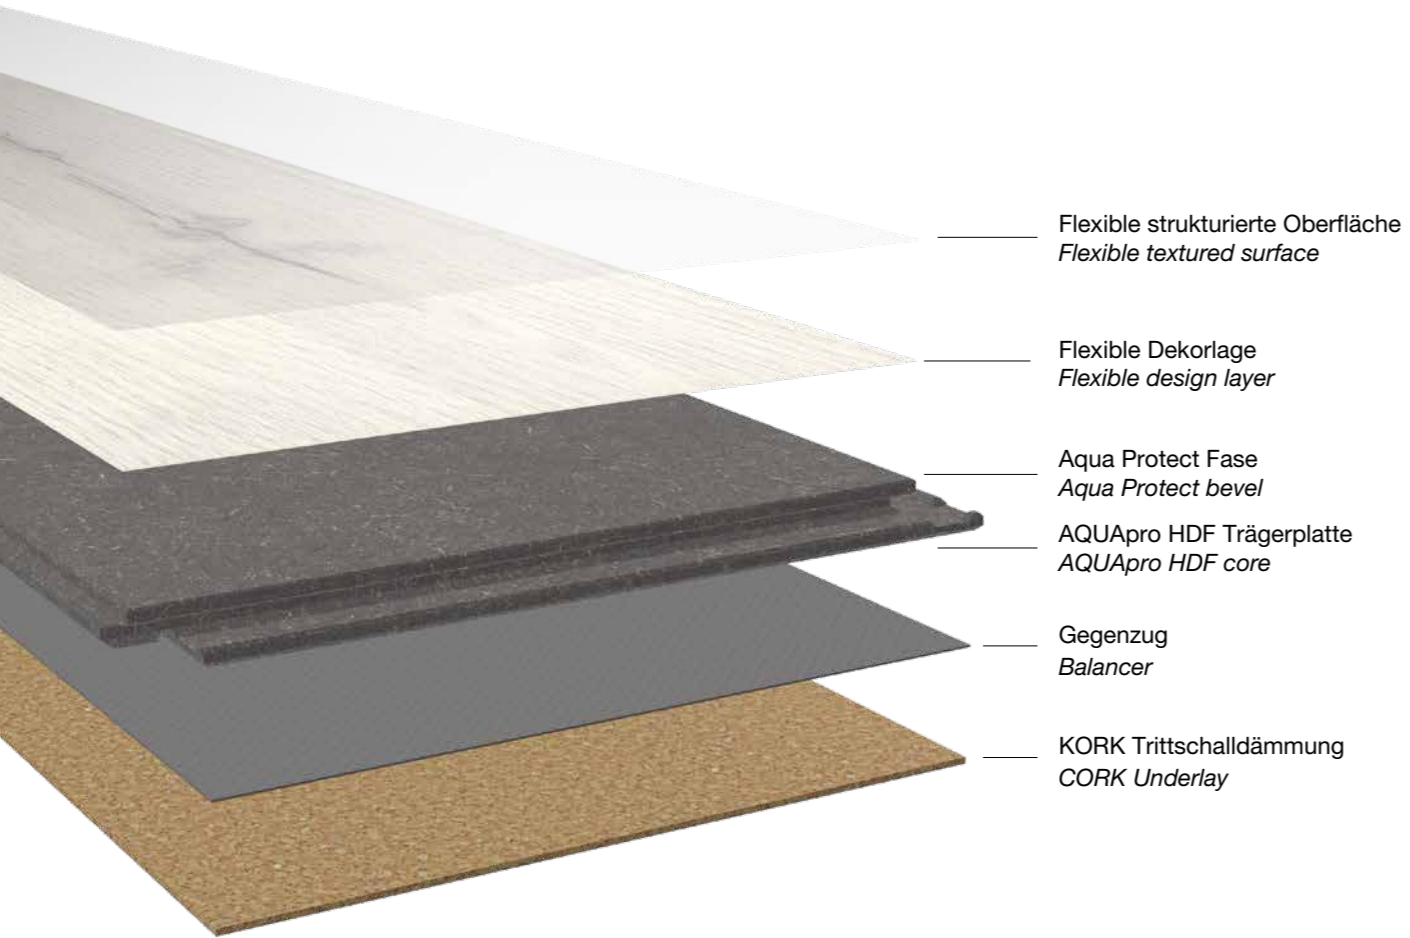

SOLID FLEX

SILENT
CORK Underlay

7.0

Standarddiele | *Standard Plank*
1288 x 189 mm

4-seitig | *4-sided*

Flexible strukturierte Oberfläche
Flexible textured surface

Flexible Dekorlage
Flexible design layer

Aqua Protect Fase
Aqua Protect bevel

AQUApro HDF Trägerplatte
AQUApro HDF core

Gegenzug
Balancer

KORK Trittschalldämmung
CORK Underlay

Dielenformate | *Plank Formats*

Standarddiele | *Standard Plank*: 1288 x 189 mm

Fase | *Bevel*

4-seitig | *4-sided*

30 YEARS
KAINDL GARANTIE

Garantie | *Guarantee*

Nutzungsstufe | *Utility Class*