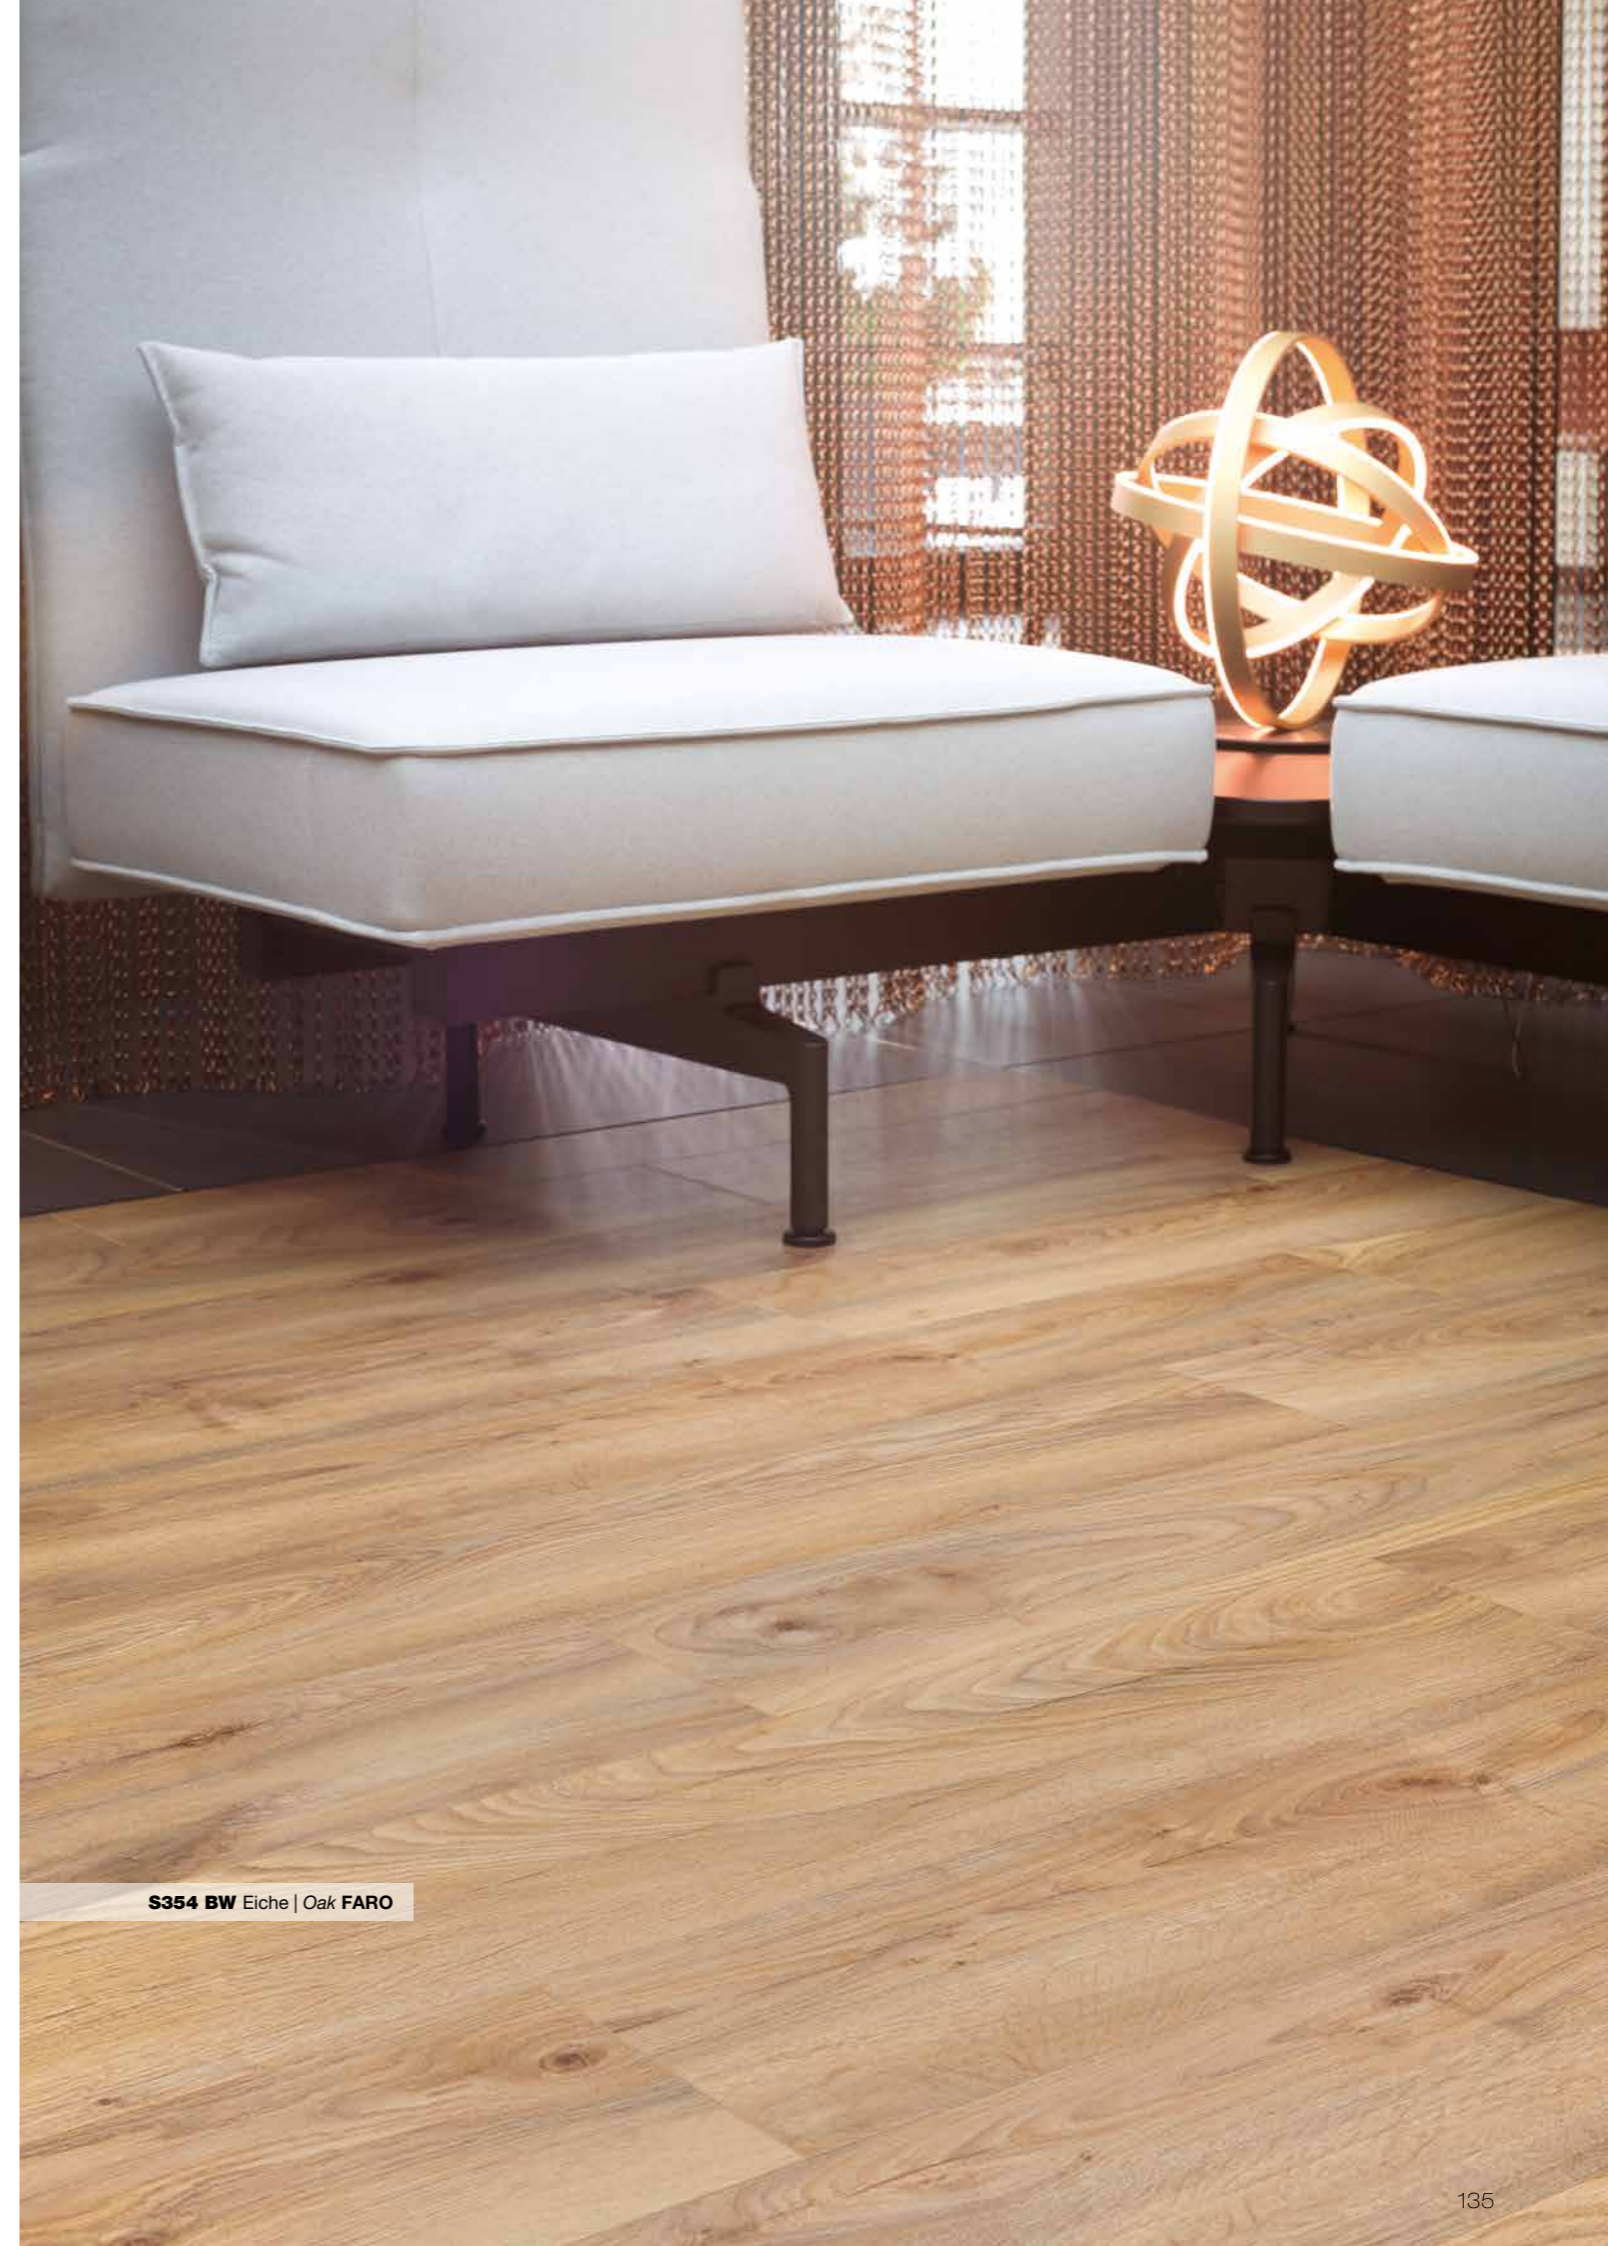

67451

**S352 BW** Eiche | *Oak BRAGA*

67468

**SOLID FLEX**

**SILENT**  
CORK Underlay

**7.0**

Standarddiele | *Standard Plank*  
1288 x 189 mm

4-seitig | *4-sided*