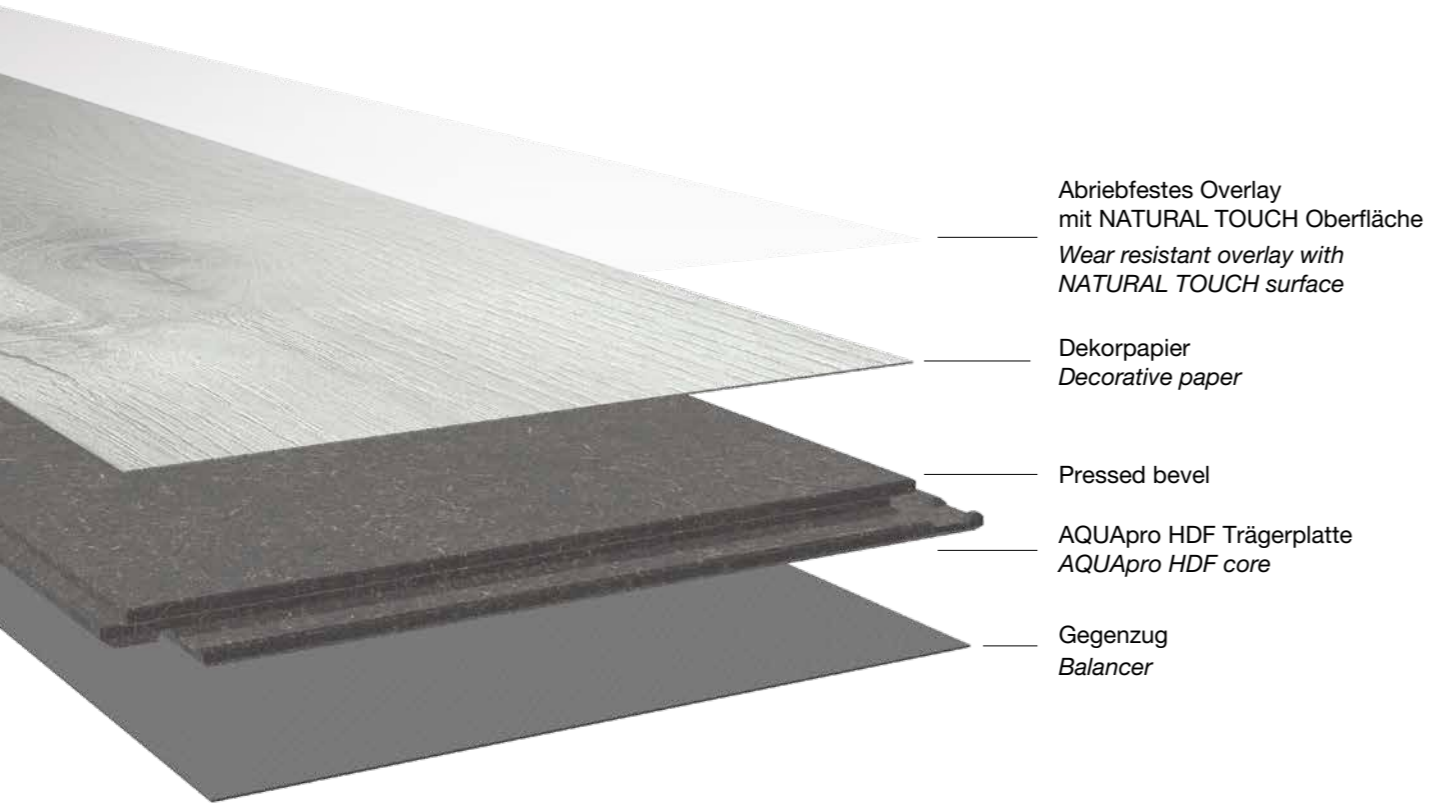

**AQUA PRO**  
supreme

**NATURAL TOUCH**

**12.0**

Standarddiele | *Standard Plank*  
1290 x 193 mm

Pressed bevel

Dielenformat | *Plank Format*

Standarddiele | *Standard Plank*: 1290 x 193 mm

Fase | *Bevel*