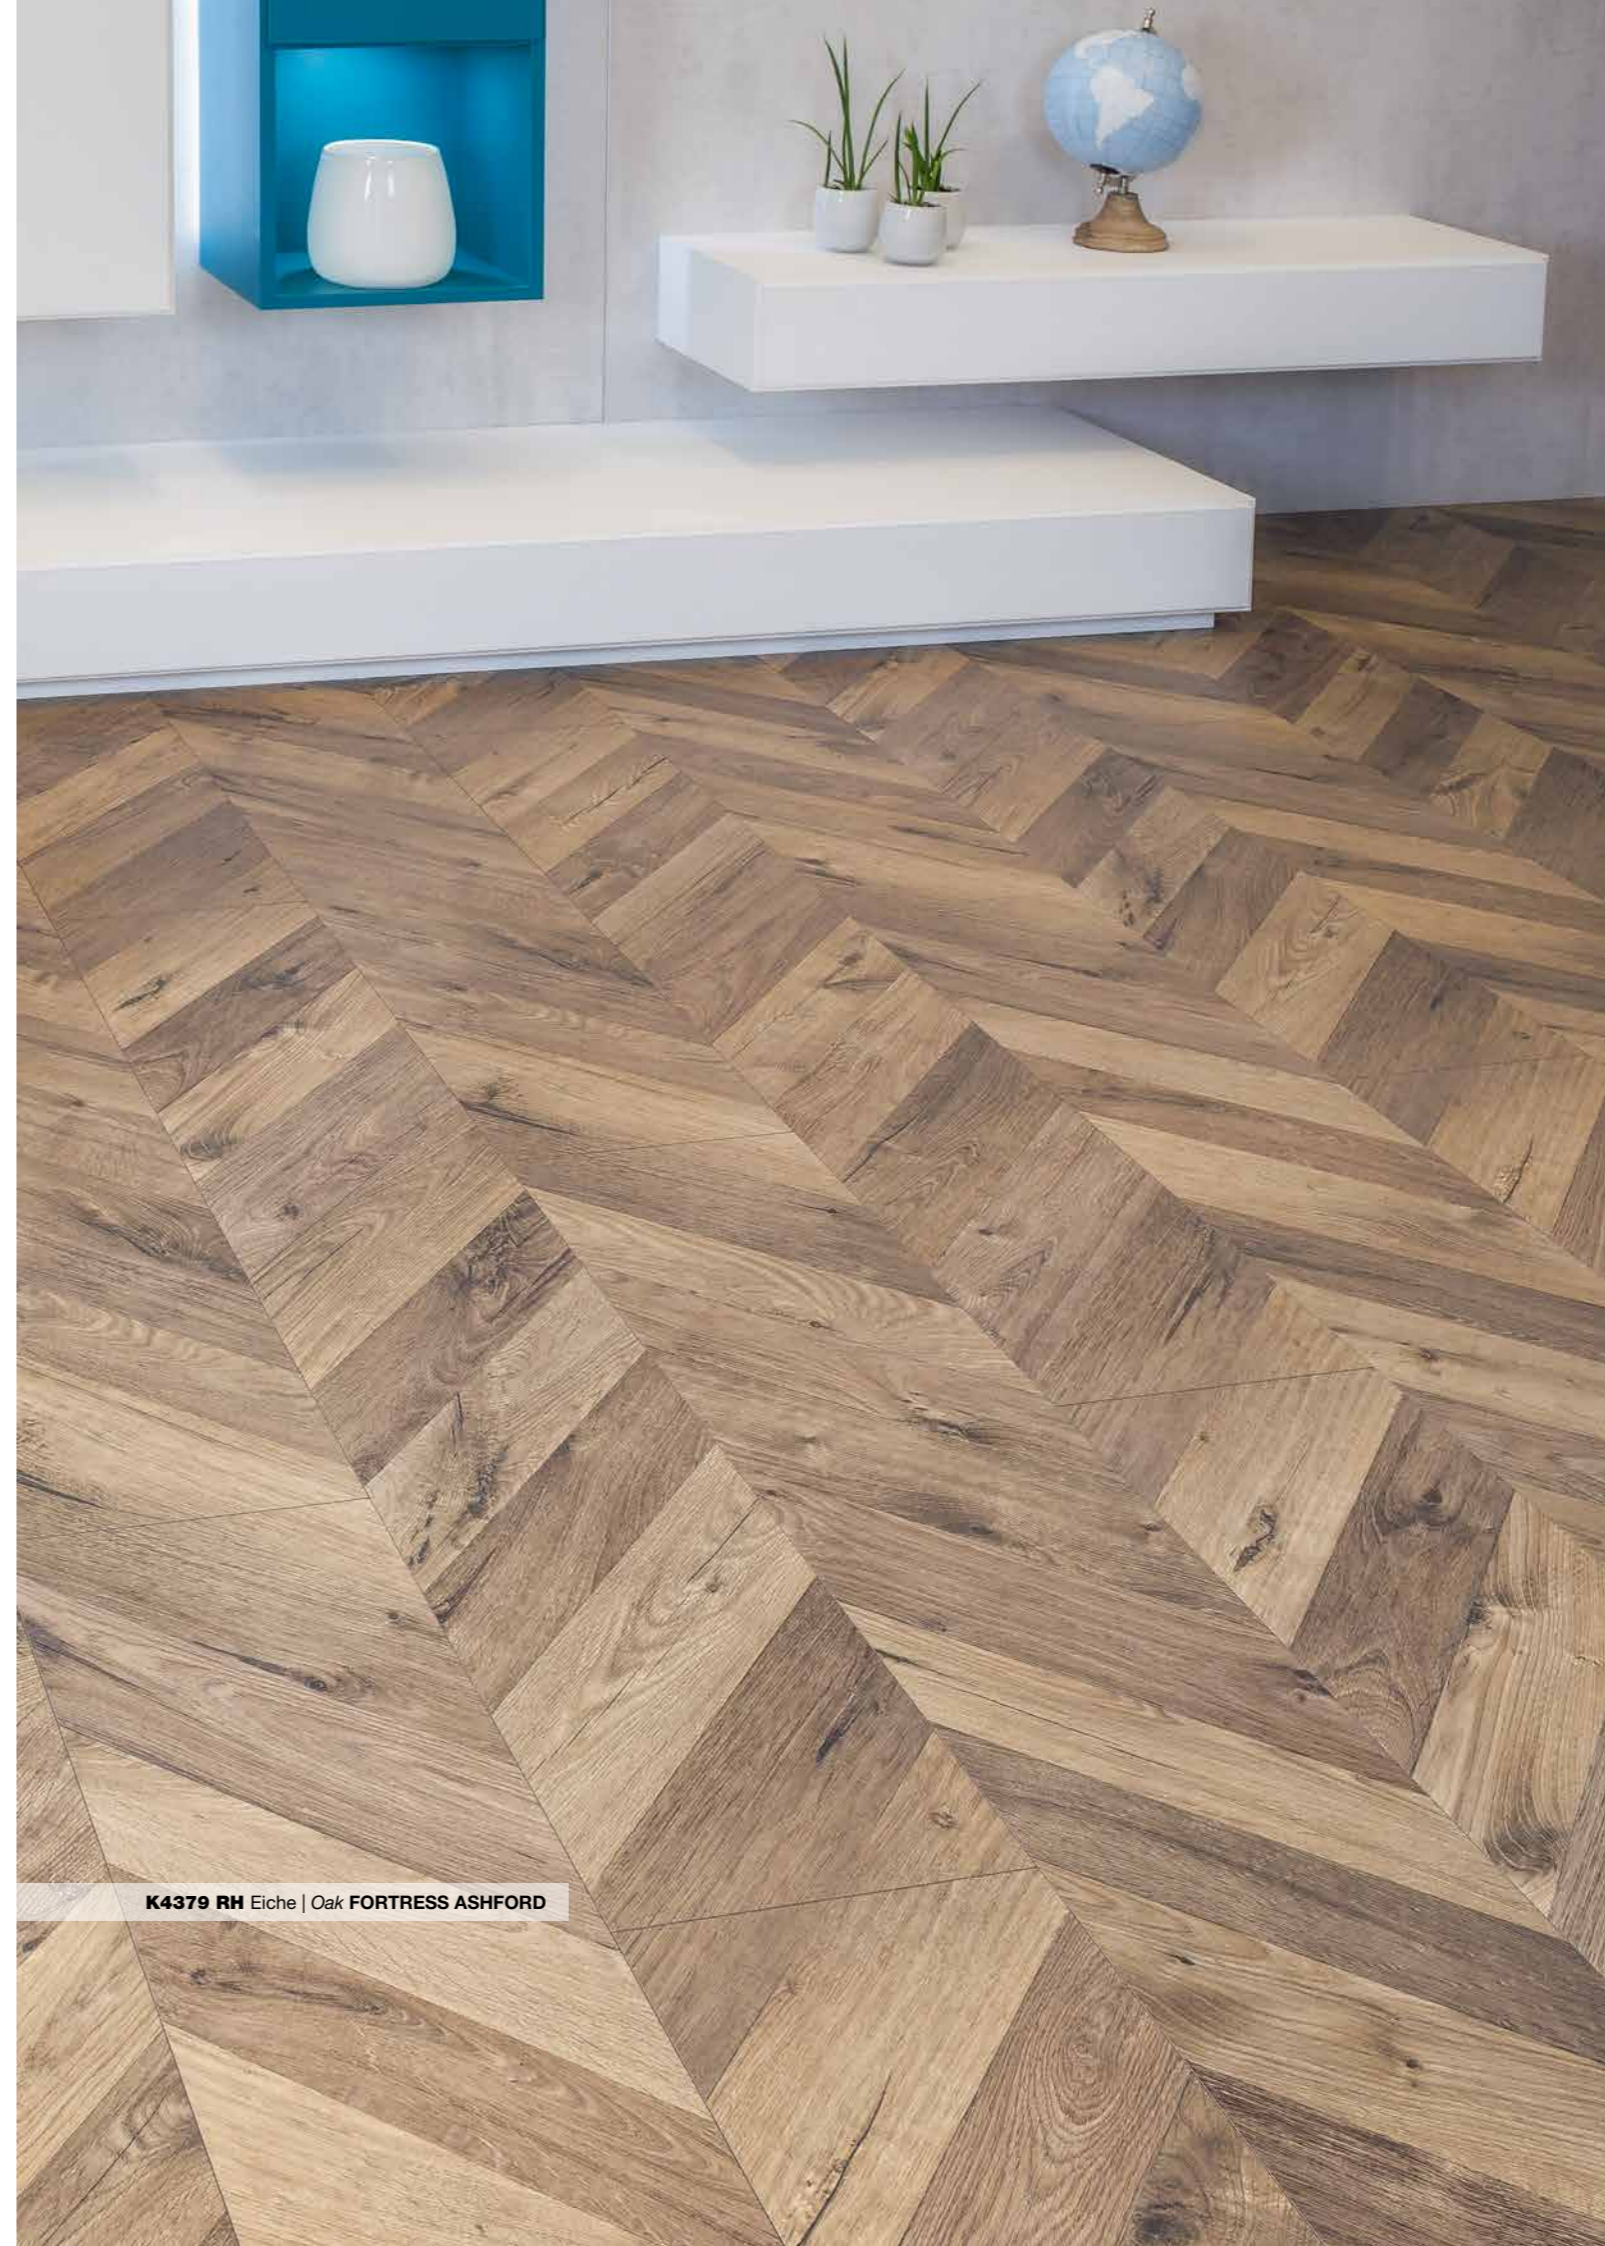

**K4379 RH** Eiche | Oak FORTRESS ASHFORD

LAMINATE

NATURAL TOUCH

8.0

Standarddiele | Standard Plank  
1383 x 193 mm

4-seitig | 4-sided

K4350 RS Eiche | Oak PLENO

34142 SQ Hickory | Hickory FRESNO