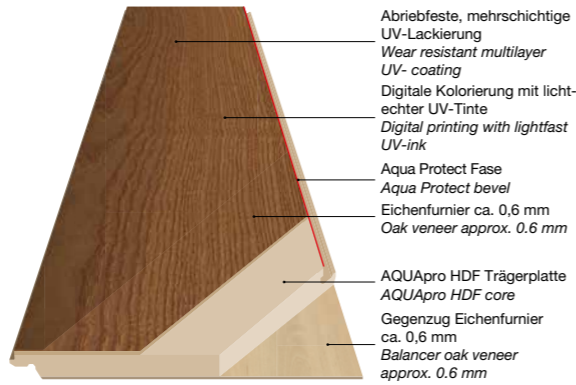

## AQUA PRO VENEER PARQUET

Abriebfeste, mehrschichtige UV-Lackierung  
Wear resistant multilayer UV-coating  
Digitale Kolorierung mit lichtechter UV-Tinte  
Digital printing with lightfast UV-ink  
Aqua Protect Fase  
Aqua Protect bevel  
Eichenfurnier ca. 0,6 mm  
Oak veneer approx. 0.6 mm  
AQUApro HDF Trägerplatte  
AQUApro HDF core  
Gegenzug Eichenfurnier ca. 0,6 mm  
Balancer oak veneer approx. 0.6 mm