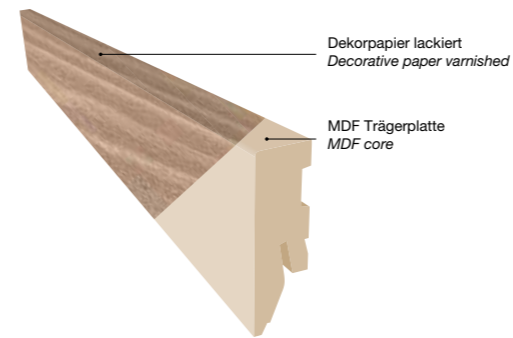

Sockelleisten | Skirting Boards

Passend zum Fußbodendesign
Matching to floor design

Dekorpapier lackiert
Decorative paper varnished
MDF Trägerplatte
MDF core

Spritzwasserbeständig, weiß + schwarz
Splash resistant, white + black