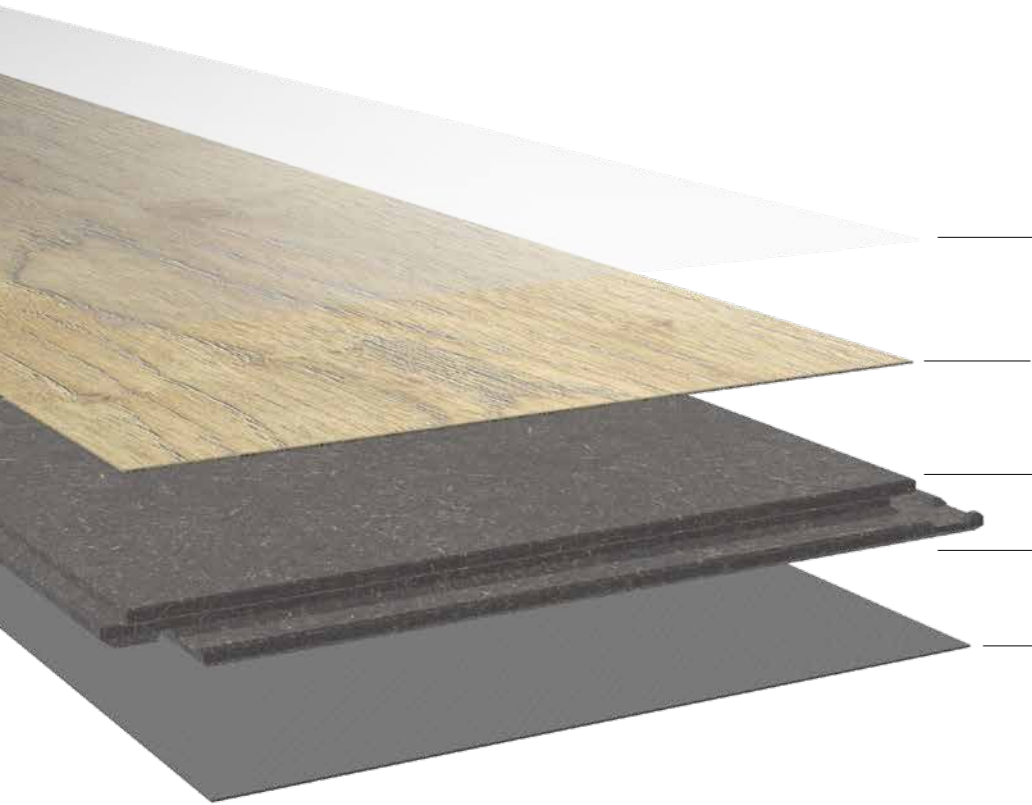

**AQUA PRO**  
select

**CLASSIC  
TOUCH**

**10.0**

Standarddiele | *Standard Plank*  
1290 x 193 mm

Aqua Protect

Abriebfestes Overlay  
mit CLASSIC TOUCH Oberfläche  
*Wear resistant overlay  
with CLASSIC TOUCH surface*