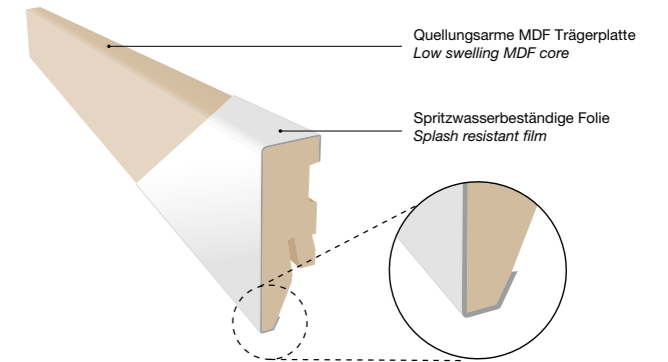

Quellungsarme MDF Trägerplatte
Low swelling MDF core
Spritzwasserbeständige Folie
Splash resistant film