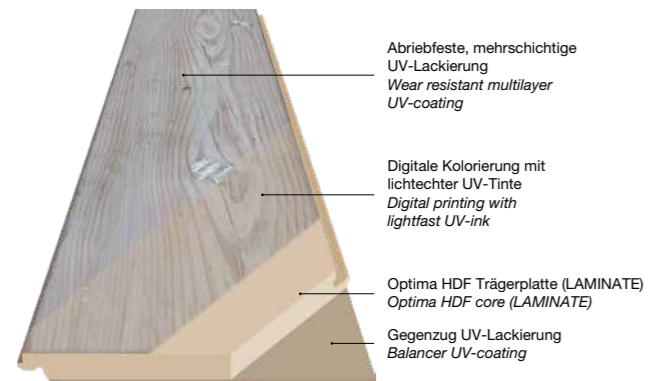

LAMINATE EASY TOUCH

Abriebfeste, mehrschichtige UV-Lackierung
Wear resistant multilayer UV-coating
Digitale Kolorierung mit lichtechter UV-Tinte
Digital printing with lightfast UV-ink
Optima HDF Trägerplatte (LAMINATE)
Optima HDF core (LAMINATE)
Gegenzug UV-Lackierung
Balancer UV-coating