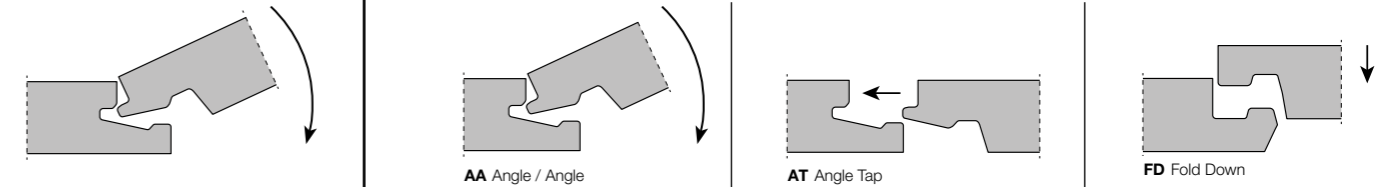

Verlegeprofile | Installation profiles

Längs | lengthwise

Quer | crosswise