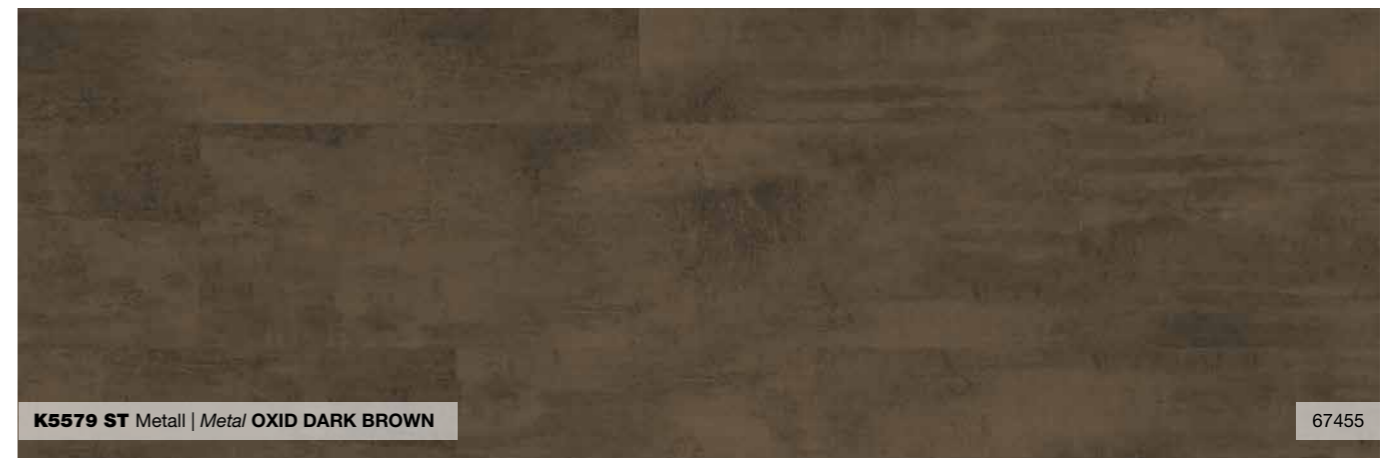

**8.0**

Smartdielle | *Smart Plank*  
1290 x 329 mm

Aqua Protect

**K5579 ST** Metall | *Metal* OXID DARK BROWN

**K5579 ST** Metall | *Metal* OXID DARK BROWN

**K5579 ST** Metall | *Metal* OXID DARK BROWN

67455