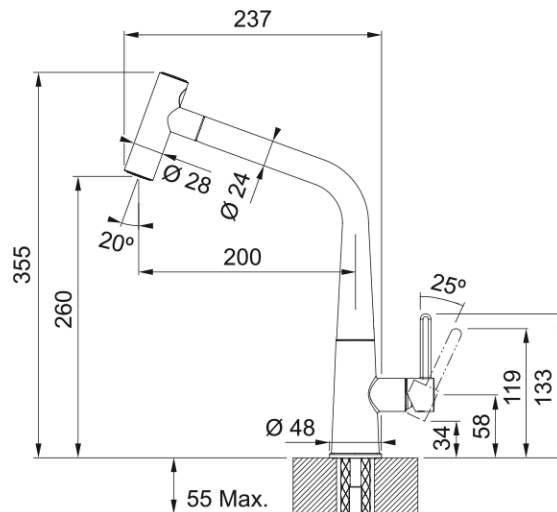

Icon pull-out spray | 115.0625.190

Bateria Icon przyciąga wzrok prostym kształtem i zaskakuje praktycznymi funkcjami. Jej forma intryguje i zachwyca. Daje się zapamiętać i przywołuje różnorodne skojarzenia. Na co dzień jest zaś funkcjonalnym i pięknym przedmiotem, z którym z przyjemnością się obcuje.

Dane techniczne

Informacje o produkcie

Kształt wylewki	Wylewka typu L
Kolor	Czarny mat
Materiał	Mosiądz
Wąż wylewki	Nylonowy, czarny
Materiał wykonania wylewki	Mosiądz

Wymiary

Średnica otworu montażowego	35 mm
Rozmiar głowicy	25 mm

Instalacja

Sposób montażu	Nakrętka na korpus
Przyłącze	3/8"
Dł. wężyków podłączeniowych	450 mm

Cechy produktu

Ciśnienie	Wysokociśnieniowa
Wersja	Wyciągana wylewka z prysznicem
Umiejscowienie mieszacza	Mieszacz z boku
Zakres obrotu wylewki	360°