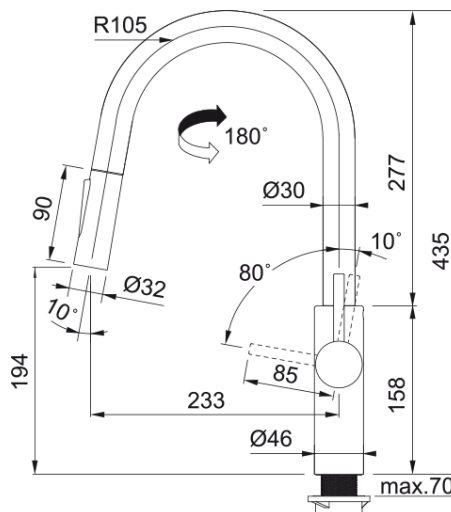

Pescara Slide-in | 115.0575.968

Baterie z linii Pescara zostały zaprojektowane tak, by zachwycać nowoczesnym i eleganckim wzornictwem, a jednocześnie ułatwiać codzienne czynności w kuchni. Posiadają trwałe i nowoczesne głowice ceramiczne, zapewniające długoletnie, bezawaryjne użytkowanie.

Dane techniczne

Informacje o produkcie

Kształt wylewki	Wylewka typu J
Kolor	Czarny mat
Materiał	Mosiądz
Wąż wylewki	Nylonowy, szary
Materiał wykonania wylewki	Tworzywo sztuczne

Wymiary

Średnica otworu montażowego	35 mm
Rozmiar głowicy	35 mm

Instalacja

Sposób montażu	Nakrętka na korpus
Przyłącze	3/8"
Dł. wężyków podłączeniowych	450 mm

Cechy produktu

Ciśnienie	Wysokociśnieniowa
Wersja	Wyciągana wylewka z prysznicem
Umiejscowienie mieszacza	Mieszacz z boku
Zakres obrotu wylewki	180°

Dane identyfikacyjne

Marka	Franke
Rodzina produktów	Mythos
Linia	Pescara

Cechy i funkcje produktu

Funkcja water saving	Nie
Rodzaj aeratora	Laminarny