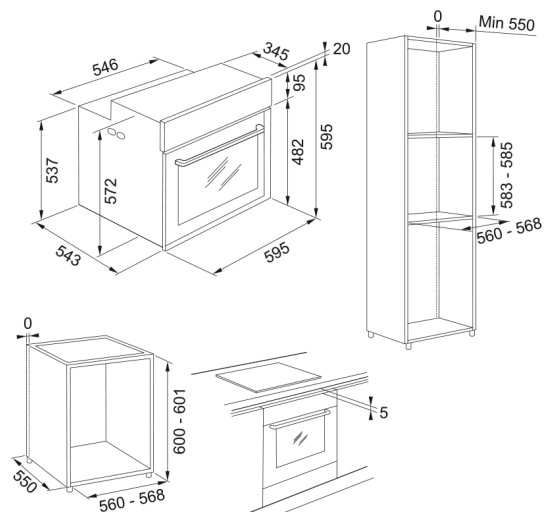

Mythos FMY 99 P | 116.0613.709

Dane techniczne

Informacje o produkcie

Typ piekarnika	Elektryczny
Rodzaj	Do zabudowy
Kolor	Czarny

Wymiary

Szerokość całkowita [mm]	595.0
Głębokość	564.0
Wysokość całkowita [mm]	595.0

Cechy i funkcje produktu

Pojemność piekarnika	73.0
Sterowanie	Elektroniczne
Kolor wyświetlacza	Wielokolorowy
Minutnik	Programowalny
Ustawianie czasu	Elektroniczne
Zawiasy drzwi	Cichy domyk

Prowadnice teleskopowe	1 poziom z częściowym wysuwem
Zimne drzwi	Tak