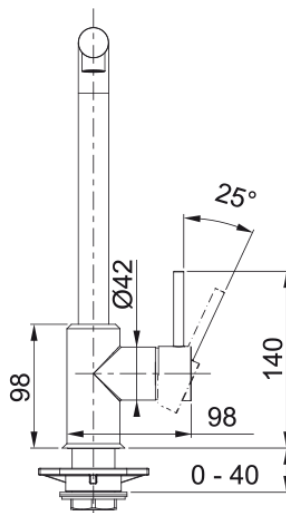

Sirius L Side pull-out | 115.0668.381

Dane techniczne

Informacje o produkcie

Kształt wylewki	Wylewka typu L
Kolor	Kamienny szary/chrom
Materiał	Mosiądz
Wąż wylewki	Materiałowy
Materiał wykonania wylewki	Mosiądz

Wymiary

Średnica otworu montażowego	35 mm
Rozmiar głowicy	35 mm

Instalacja

Sposób montażu	Nakrętka na korpus
Przyłącze	3/8"
Dł. wężyków podłączeniowych	400 mm

Cechy produktu

Ciśnienie	Wysokociśnieniowa
Wersja	Wyciągana wylewka
Umieszczenie mieszacza	Mieszacz z boku
Zakres obrotu wylewki	360°