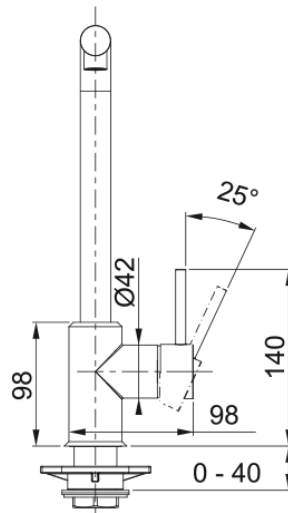

Sirius L Side pull-out | 115.0668.280

Dane techniczne

Informacje o produkcie

Kształt wylewki	Wylewka typu L
Kolor	Chrom
Materiał	Mosiądz
Wąż wylewki	Materiałowy
Materiał wykonania wylewki	Mosiądz

Wymiary

Średnica otworu montażowego	35 mm
Rozmiar głowicy	35 mm

Instalacja

Sposób montażu	Nakrętka na korpus
Przyłącze	3/8"
Dł. wężyków podłączeniowych	400 mm

Cechy produktu

Ciśnienie	Wysokociśnieniowa
Wersja	Wyciągana wylewka
Umieszczenie mieszacza	Mieszacz z boku
Zakres obrotu wylewki	360°