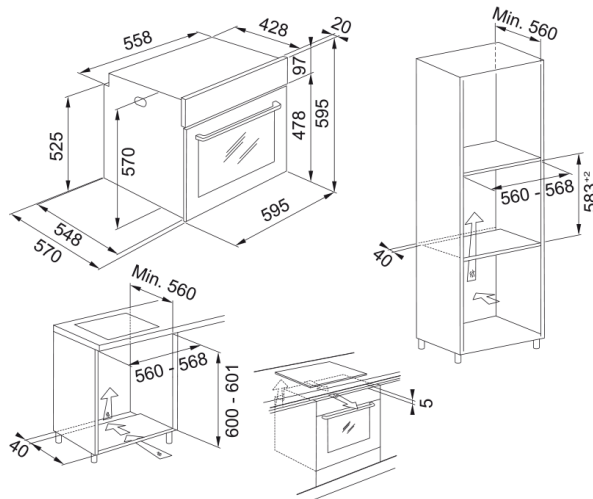

Smart FSM 86 H | 116.0606.093

Dane techniczne

Informacje o produkcie

Typ piekarnika	Elektryczny
Rodzaj	Do zabudowy
Kolor	Biały

Wymiary

Szerokość całkowita [mm]	595.0
Głębokość	570.0
Wysokość całkowita [mm]	595.0

Cechy i funkcje produktu

Pojemność piekarnika	71.0
Sterowanie	Elektromechaniczne
Kolor wyświetlacza	Biały
Liczba pokręteł	2.0
Minutnik	Programowalny
Ustawianie czasu	Elektroniczne

Zawiasy drzwi	Cichy domyk
Prowadnice teleskopowe	Opcjonalne
Zimne drzwi	Tak