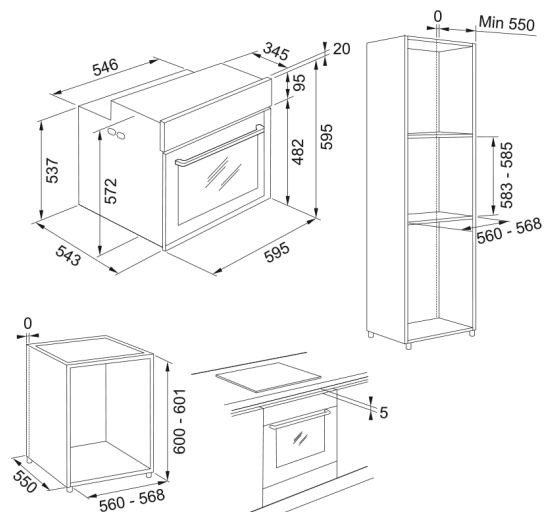

Mythos FMY 98 P | 116.0606.101

Piekarnik z funkcją Cook Assist automatycznie dobierze temperaturę i czas pieczenia w zależności od rodzaju dań. Wystarczy wybrać na liście z wyświetlacza danie, a całą resztę zostawić urządzeniu. Również czyszczenie staje się proste z funkcją pyrolizy, która pozwala zapomnieć o kłopotliwym szorowaniu przypalonych resztek.

Dane techniczne

Informacje o produkcie

Typ piekarnika	Elektryczny
Rodzaj	Do zabudowy
Kolor	Stal szlachetna

Wymiary

Szerokość całkowita [mm]	595.0
Głębokość	564.0
Wysokość całkowita [mm]	595.0

Energy specifications

Moc znamionowa	3650.0
Napięcie [V]	220-240 V
Częstotliwość (Hz)	50-60 Hz

Cechy produktu

Czyszczenie	Pyrolityczne
Para	Nie
Klasa energetyczna	A+
Rożen	Nie

Dane identyfikacyjne

Marka	Franke
Rodzina produktów	Mythos
Linia	Mythos

Cechy i funkcje produktu

Pojemność piekarnika	73.0
Sterowanie	Elektroniczne
Kolor wyświetlacza	Biały
Liczba pokręteł	2.0
Minutnik	Programowalny
Ustawianie czasu	Elektroniczne