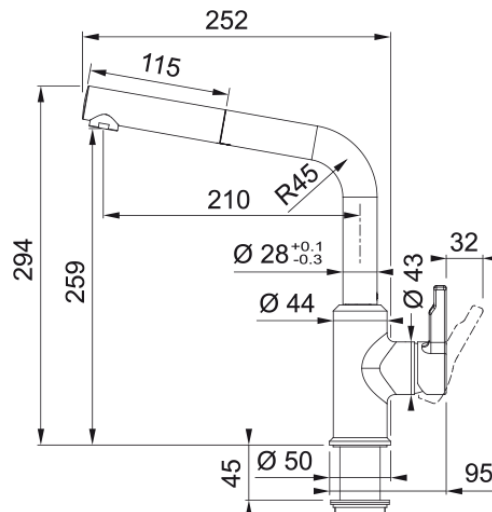

Urban pull-out | 115.0595.091

Dane techniczne

Informacje o produkcie

Kształt wylewki	Wylewka typu L
Kolor	Onyx
Materiał	Mosiądz
Wąż wylewki	Nylonowy, szary
Materiał wykonania wylewki	Tworzywo sztuczne

Wymiary

Średnica otworu montażowego	35 mm
Rozmiar głowicy	35 mm

Instalacja

Sposób montażu	Nakrętka na korpus
Przyłącze	3/8"
Dł. wężyków podłączeniowych	450 mm

Cechy produktu

Ciśnienie	Wysokociśnieniowa
Wersja	Wyciągana wylewka
Umiejscowienie mieszacza	Mieszacz z boku
Zakres obrotu wylewki	150°