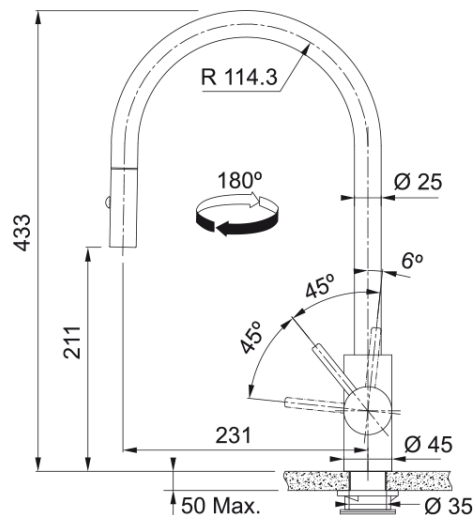

Eos Neo pull-out spray | 115.0613.671

Dane techniczne

Informacje o produkcie

Kształt wylewki	Wylewka typu J
Kolor	Czarna stal szlachetna
Materiał	Stal szlachetna 304
Wąż wylewki	Nylonowy, czarny
Materiał wykonania wylewki	Stal szlachetna

Wymiary

Średnica otworu montażowego	35 mm
Rozmiar głowicy	35 mm

Instalacja

Sposób montażu	Nakrętka na korpus
Przyłącze	3/8"
Dł. wężyków podłączeniowych	450 mm

Cechy produktu

Ciśnienie	Wysokociśnieniowa
Wersja	Wyciągana wylewka z prysznicem
Umiejscowienie mieszacza	Mieszacz z boku
Zakres obrotu wylewki	180°