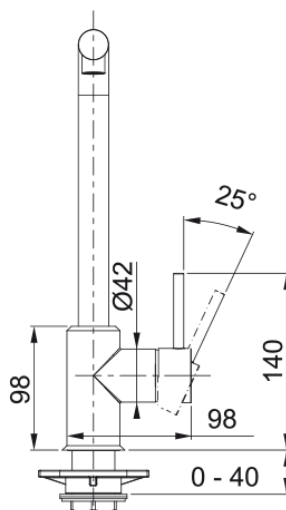

## Sirius L Side pull-out | 115.0668.279

#### Wymiary

Średnica otworu montażowego	35 mm
Rozmiar głowicy	35 mm

#### Instalacja

Sposób montażu	Nakrętka na korpus
Przyłącze	3/8"
Dł. wężyków podłączeniowych	400 mm